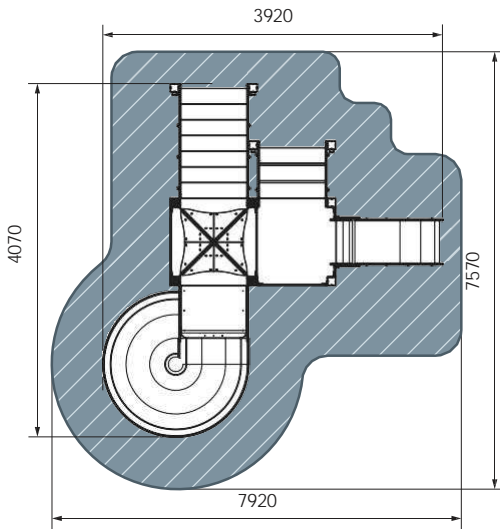

БИЗИБОРД

план, зона безопасности

ДИК 2.28.02-01

5-12

5825

4600

4030

8180x8140

750, 2000

БИЗИБОРД

план, зона безопасности

ДИК 2.14.04-12 Космос

 5-12
  4500
  4070
  3920
  7570x7920
  750, 2000
  БИЗИБОРД

план, зона безопасности

ДИК 2.14.05-01 Космос. Серый

 5-12
  3500
  8440
  5860
  11440x9360
  1200
  БИЗИБОРД