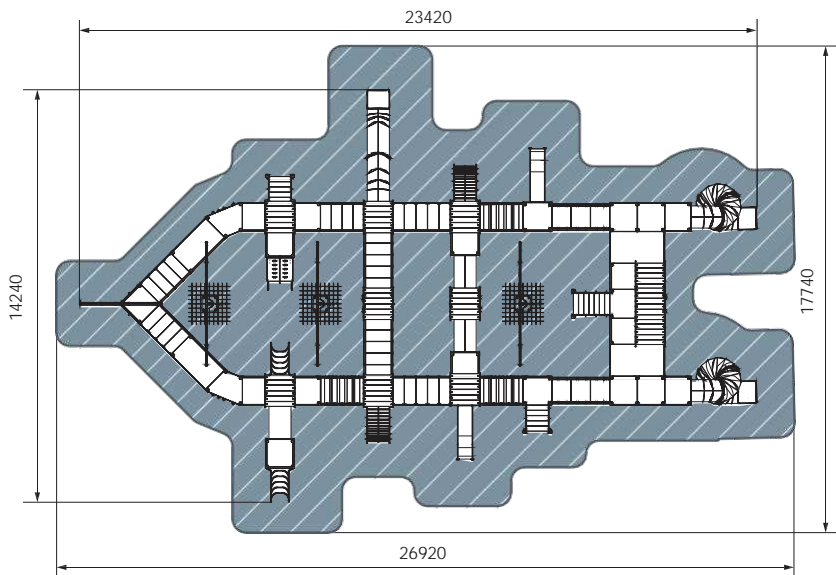

баркеНтина

план, зона безопасности