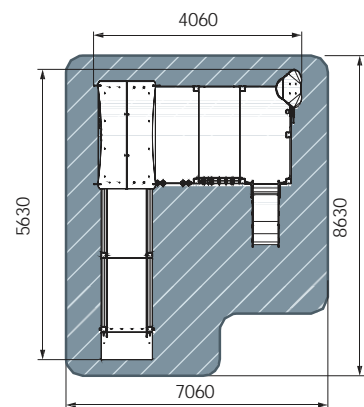

план, зона безопасности