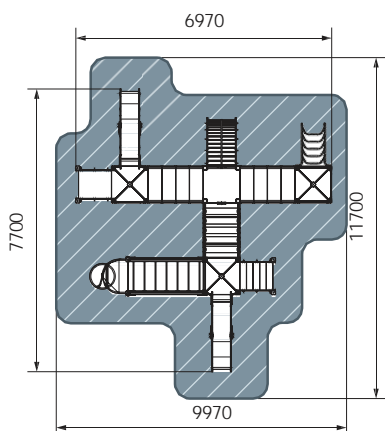

план, зона безопасности