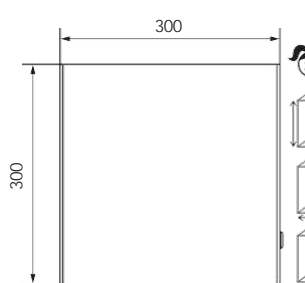

МФ 50.03.03.А
Урна (с баком)
(под анкера)

план

МФ 50.02.01-01
Урна парковая. Черная
(под анкера)

план

МФ 56.01.01
Кашпо уличное
(под анкера)

план

Контакты: +7978 022 44 11

Почта: sales@st-ru.com