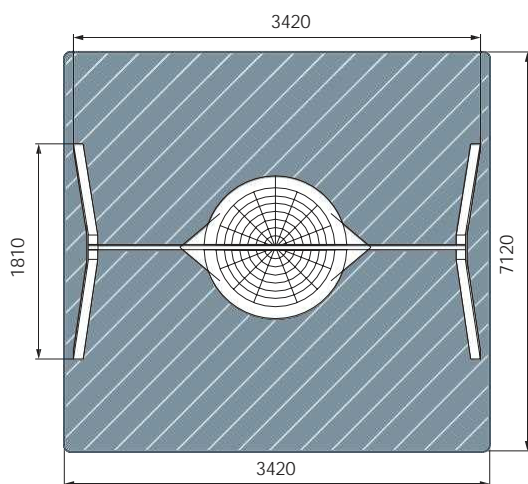

ИО 11.М.05.01-03 Качель-гнездо 1000

план, зона безопасности