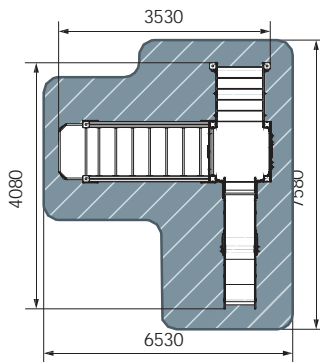

план, зона безопасности

- 5-12
- 2800
- 4080
- 3530
- 7580x6530
- 1200
- БИЗИБОРД

ДИК 2.01.01-03 Счастлиное детство Тайга

план, зона безопасности

- 5-12
- 2200
- 4080
- 3830
- 8110x5330
- 1200

ДИК 2.01.2.08-24 Рада. Алтай