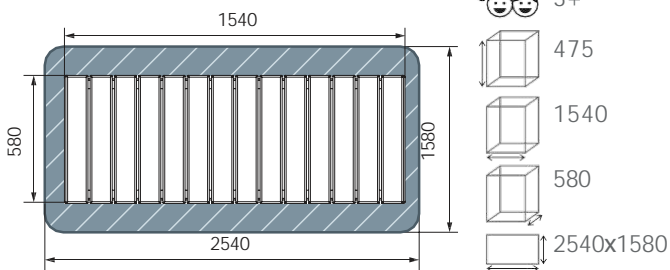

план, зона безопасности