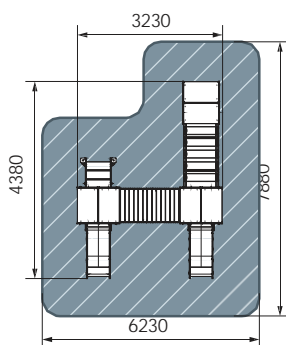

план, зона безопасности

Полянка

ДИК 1.16.04-01

план, зона безопасности

- 3-7
- 2920
- 3230
- 4380
- 7880x6230
- 750

ДИК 1.16.05-01

план, зона безопасности

- 3-7
- 2920
- 2770
- 2675
- 5770x6175
- 750