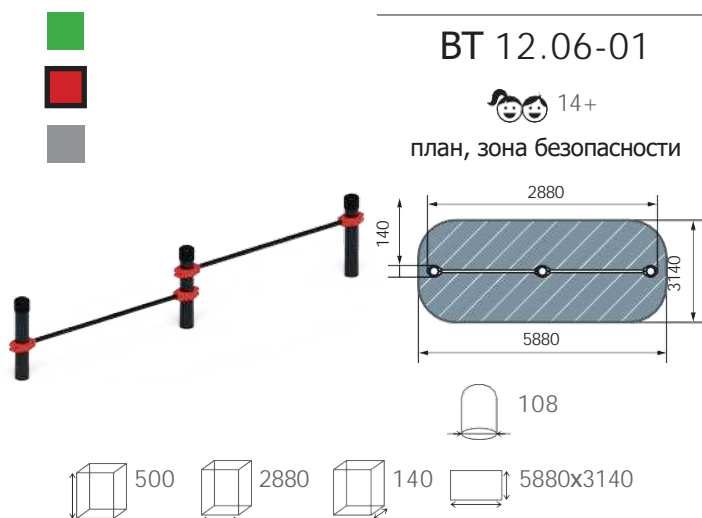

СТ 036-11
Тяга верхняя
😊 14+

план, зона безопасности

1990
860
2000
3300

1660 1990 860 3300x2000

воркаут

воркаут ЛОВ*

*для людей с ограниченными возможностями

Компания оставляет за собой право вносить изменения в свои изделия, связанные с улучшением дизайна и надежности