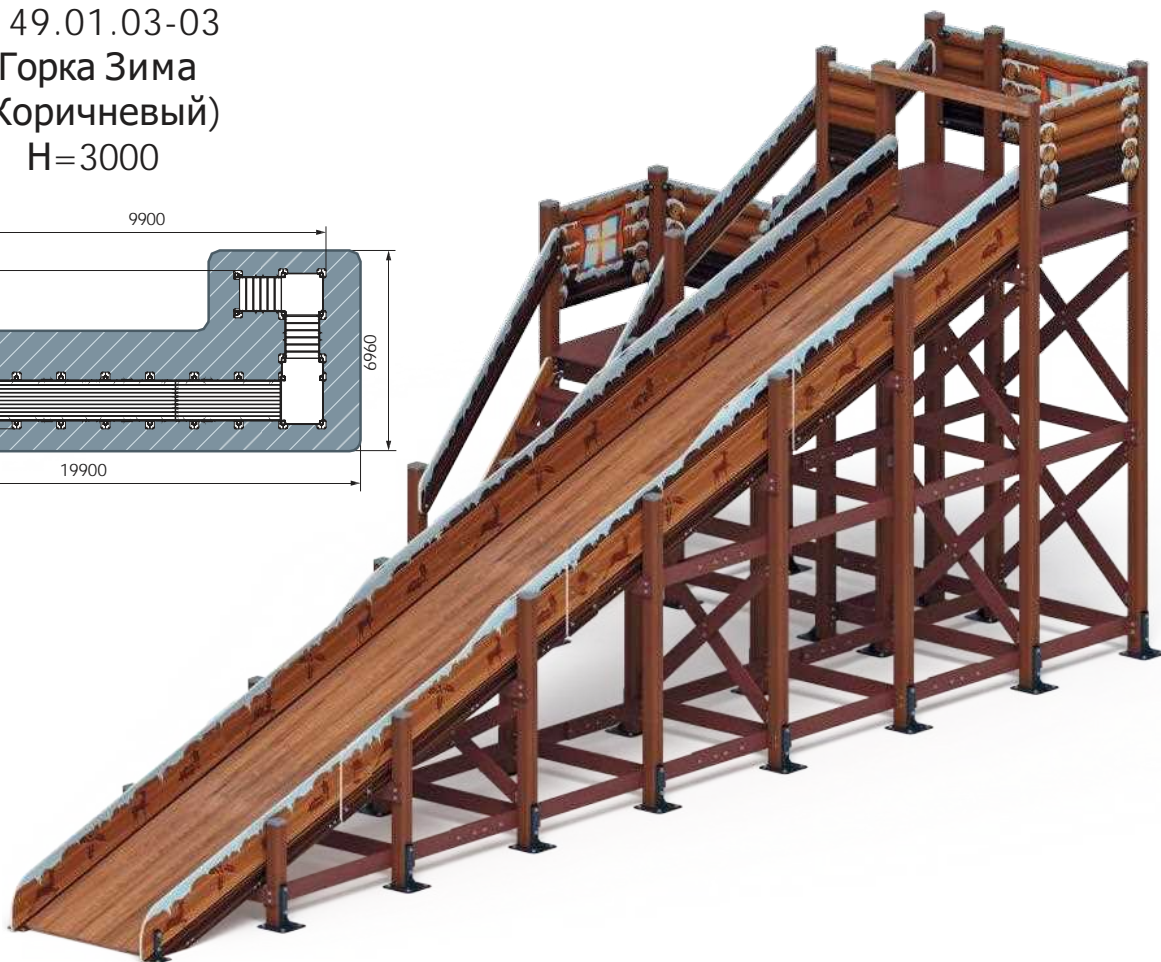

- 5-12
- 5000
- 4600
- 1900
- 8100x5400

план, зона безопасности

ИО 49.01.02-04
Горка Зима
(Снежная королева)
Н=2000

5-12 3000 6900 3960 16400x6960

ИО 49.01.03-03
Горка Зима
(Коричневый)
Н=3000

8-14 4000 9900 4260 19900x6960