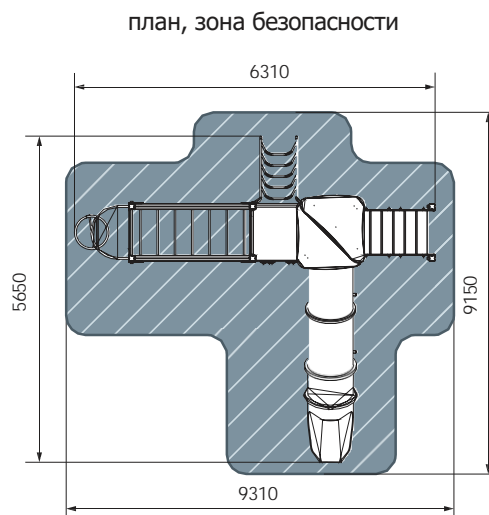

БИЗБОРД

план, зона безопасности

ВОЛШЕБНЫЙ ГОРОД

Детский игровой комплекс

ДИК 2.19.05-02 Снежная королева

 5-12  4070  4800  3640  8300x6640  1500  БИЗИБОРД

ДИК 2.19.04-02 Снежная королева

 5-12  4070  6310  5650  9310x9150  1500  БИЗИБОРД