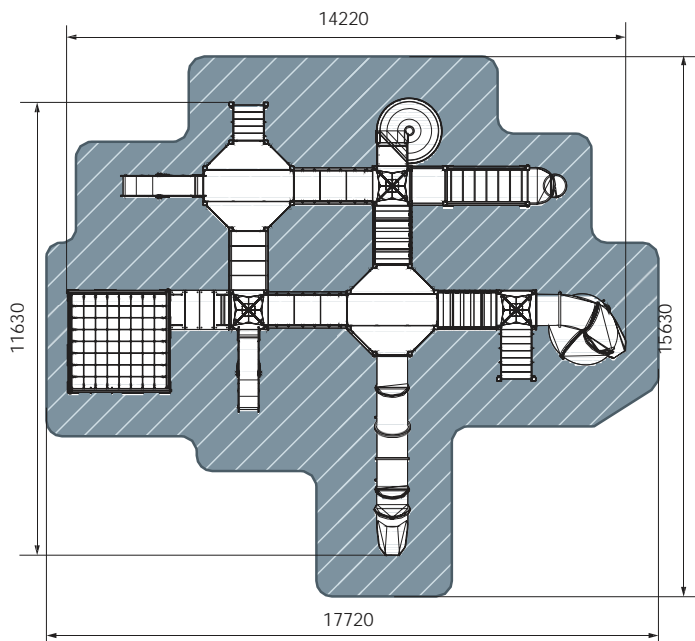

17720x15630

1200, 2000

план, зона безопасности

Детский игровой комплекс ЗАМОК

ДИК 2.18.10-03
Пиксель

 5-12  4460  9770  4820  12770x7820  1500, 2000  БИЗИБОРД

план, зона безопасности

Контакты: +7978 022 44 11