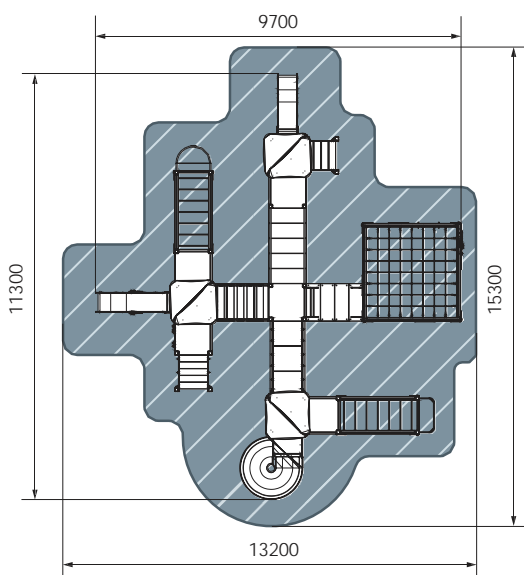

ДИК 2.19.03-01
 Майя

5-12

4570

9700

11300
 13200x15300

900, 1200, 2000

БИЗИБОРД

план, зона безопасности