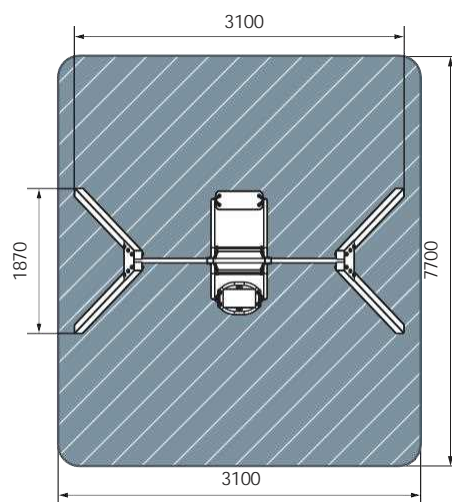

план, зона безопасности