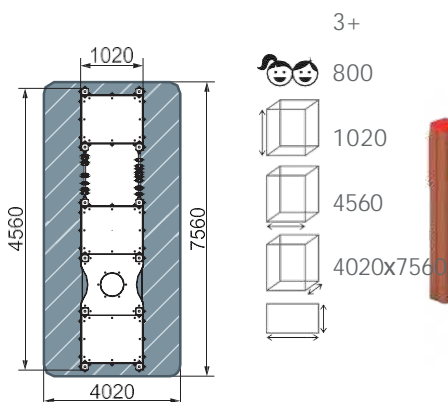

план, зона безопасности