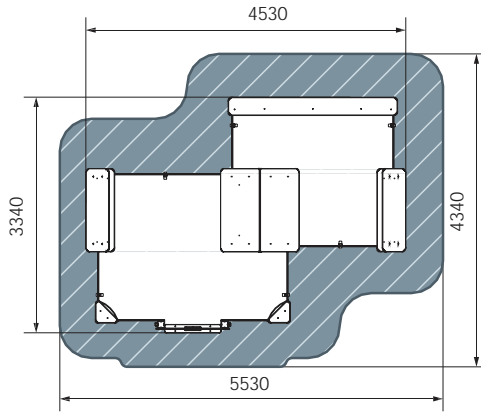

ИО 6.01.03-03
Песочный дворик
Большой. Коты

план, зона безопасности