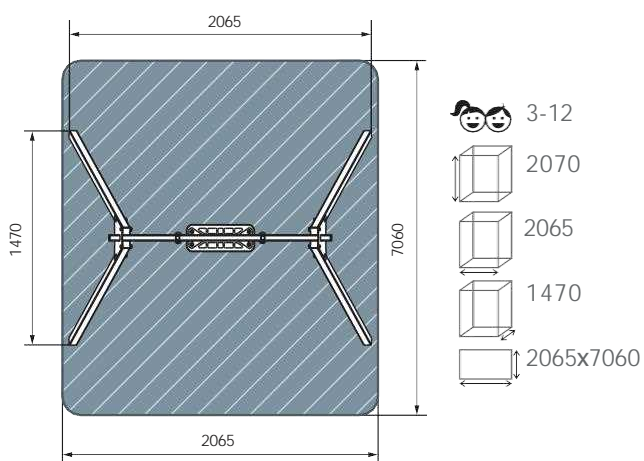

ИО 11.М.03.03
Качели М1

план, зона безопасности