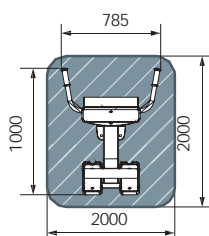

СТ 003-12
Гиперэкстензия

план, зона безопасности