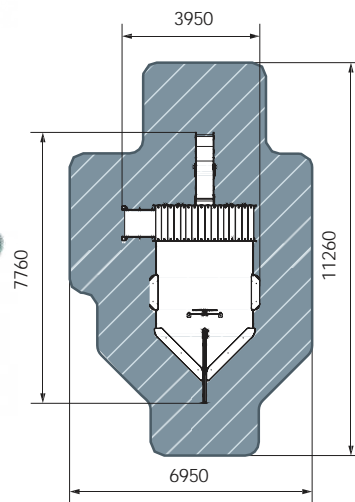

ДИК 2.03.3.01-05
Лагуна

5-12
3500
7760
3950
11260x6950
1200
БИЗИБОРД

план, зона безопасности