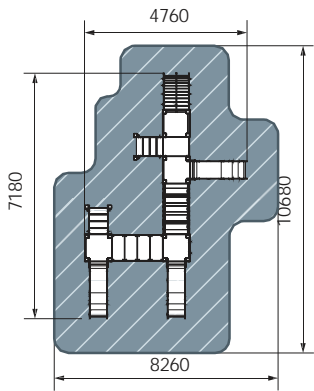

- 3-7
- 1750
- 3320
- 3060
- 6060x6820
- 900

ДИК 1.001.07-03

план, зона безопасности

- 3-7
- 2500
- 2670
- 3140
- 6640x6170
- 750, 900

КОРОЛЕВСТВО

ДИК 1.15.04-22 Картонное

план, зона безопасности

- 3-7
- 3240
- 4760
- 7180
- 8260x10680
- 900
- БИЗИБОРД

ДИК 1.15.01-11 КОТЫ

план, зона безопасности

- 3-7
- 2650
- 1480
- 3120
- 4480x6620
- 900
- БИЗИБОРД

ДИК 1.15.05-22 Картонное

план, зона безопасности

- 3-7
- 3240
- 4980
- 7650
- 7980x10650
- 750

Детский игровой комплекс
АЭРОПЛАН