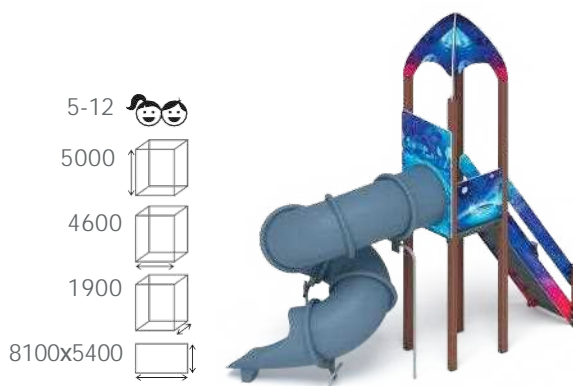

- 5-12
- 5000
- 4600
- 1900
- 8100x5400

план, зона безопасности

ИО 49.01.02-04
Горка Зима
(Снежная королева)
Н=2000

5-12 3000 6900 3960 16400x6960

ИО 49.01.03-03
Горка Зима
(Коричневый)
Н=3000

8-14 4000 9900 4260 19900x6960