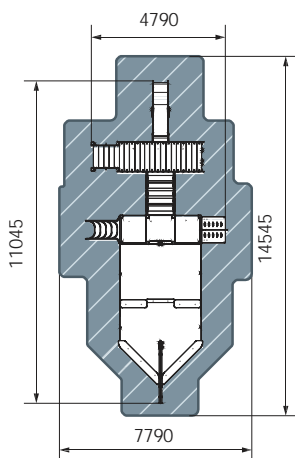

БИЗИБОРД

план, зона безопасности

Детский игровой комплекс ПАРУСНИК

ДИК 2.03.3.02-04
Летучий голландец

5-12
 3500
 11045
 4790
 14545x7790
 1200
 БИЗИБОРД

план, зона безопасности

ДИК 2.03.3.01-05
Лагуна

5-12
 3500
 7760
 3950
 11260x6950
 1200
 БИЗИБОРД