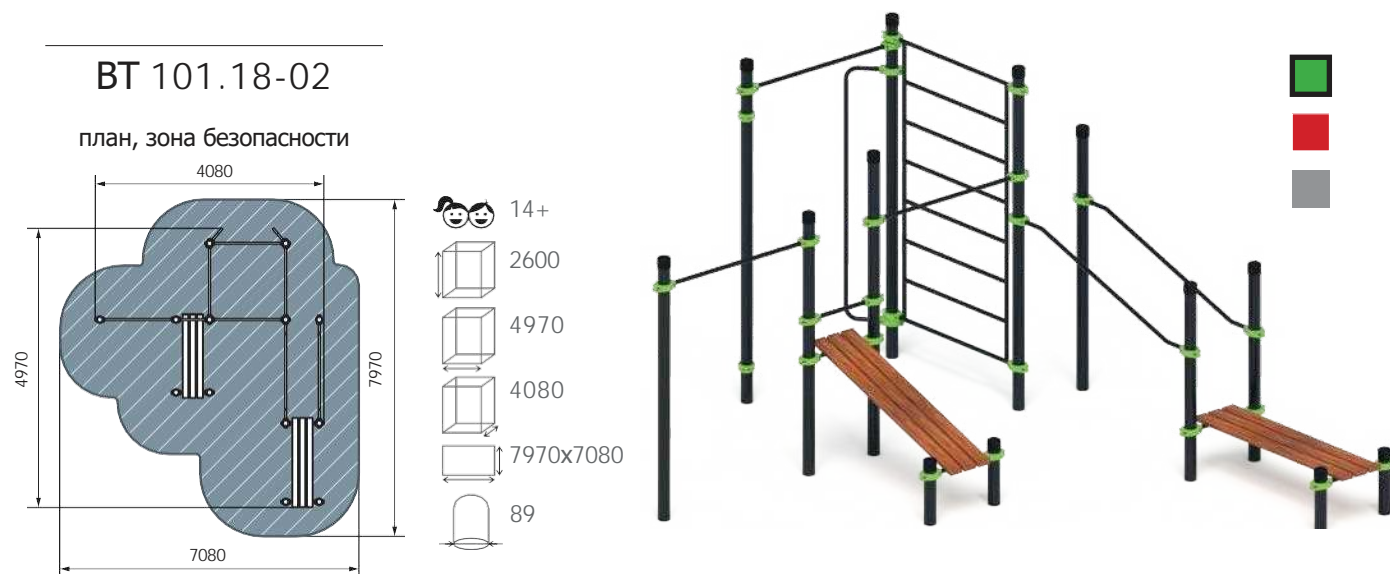

СТ 036-11
Тяга верхняя
😊 14+

план, зона безопасности

1990
860
2000
3300

1660 1990 860 3300x2000

воркаут

воркаут ЛОВ*

*для людей с ограниченными возможностями

Компания оставляет за собой право вносить изменения в свои изделия, связанные с улучшением дизайна и надежности