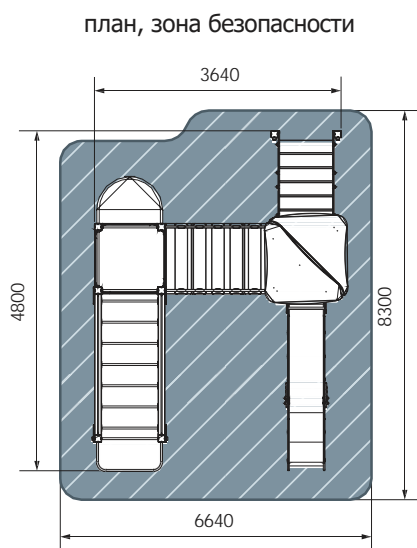

БИЗБОРД

план, зона безопасности

ВОЛШЕБНЫЙ ГОРОД

Детский игровой комплекс

ДИК 2.19.05-02 Снежная королева

 5-12  4070  4800  3640  8300x6640  1500  БИЗИБОРД

ДИК 2.19.04-02 Снежная королева

 5-12  4070  6310  5650  9310x9150  1500  БИЗИБОРД

ДИК 2.19.03-01
 Майя

5-12

4570

9700

11300
 13200x15300

900, 1200, 2000

БИЗИБОРД

план, зона безопасности