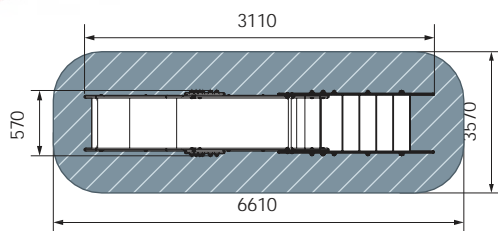

- 3-7
- 1500
- 2670
- 2690
- 6190x6170

план, зона безопасности

ИО 41.01.07-01
Горка Н=1200
Граффити

- 5-12
- 2050
- 3110
- 570
- 3570x6610

план, зона безопасности

ИО 45.14.01-02
Горка Тоннельная винтовая Н=2000
Космопорт. Космос

- 5-12
- 5000
- 4600
- 1900
- 8100x5400

план, зона безопасности

ИО 49.01.02-04
Горка Зима
(Снежная королева)
Н=2000

5-12 3000 6900 3960 16400x6960

ИО 49.01.03-03
Горка Зима
(Коричневый)
Н=3000

8-14 4000 9900 4260 19900x6960