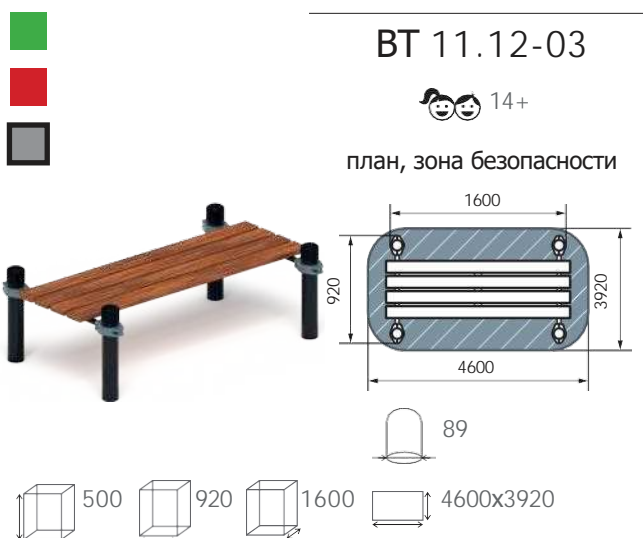

СТ 036-11
Тяга верхняя
😊 14+

план, зона безопасности

1990
860
2000
3300

1660 1990 860 3300x2000

воркаут

воркаут ЛОВ*

*для людей с ограниченными возможностями

Компания оставляет за собой право вносить изменения в свои изделия, связанные с улучшением дизайна и надежности