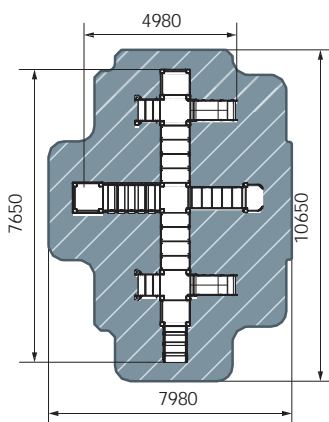

ДИК 1.15.01-11 КОТЫ

план, зона безопасности

- 3-7
- 2650
- 1480
- 3120
- 4480x6620
- 900
- БИЗИБОРД

ДИК 1.15.05-22 Картонное

план, зона безопасности

- 3-7
- 3240
- 4980
- 7650
- 7980x10650
- 750

Детский игровой комплекс
АЭРОПЛАН