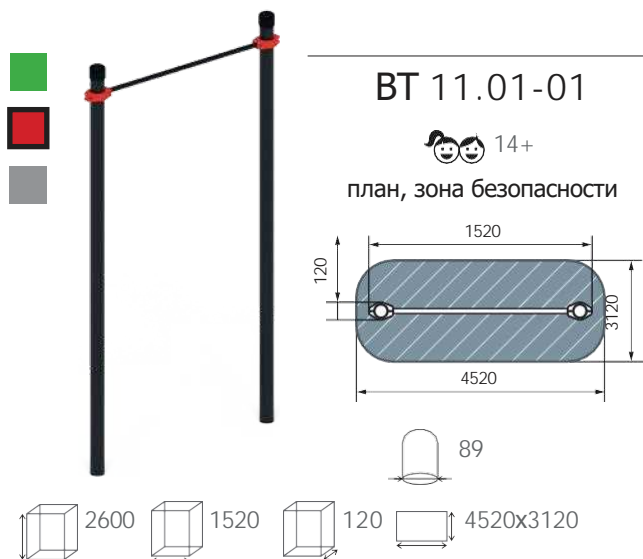

СТ 036-11
Тяга верхняя
😊 14+

план, зона безопасности

1990
860
2000
3300

1660 1990 860 3300x2000

воркаут

воркаут ЛОВ*

*для людей с ограниченными возможностями

Компания оставляет за собой право вносить изменения в свои изделия, связанные с улучшением дизайна и надежности