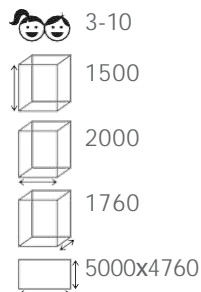

МФ 10.03.13-03
Беседка автобус. Почта

3-10

план, зона безопасности

- 1800
- 3300
- 1400
- 5300x3400

МФ 10.03.13-04
Беседка автобус. Скорая

3-10

МФ 10.03.16
Карета-тыква

3-10

план, зона безопасности

- 1910
- 2020
- 1520
- 5020x4520

беседки и домики

МФ 10.03.04-02

Вертолет

план, зона безопасности

МФ 10.03.05-01

Паровозик