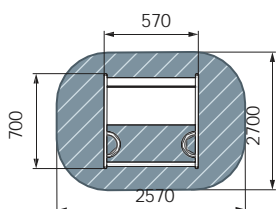

4-8
план, зона безопасности