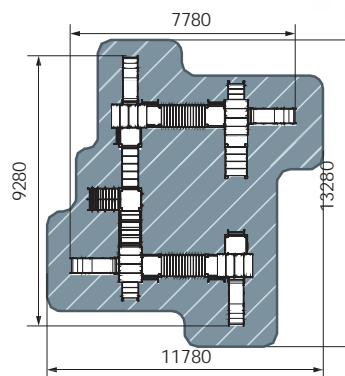

ДИК 1.05.01-20 Пластиковый скат

БИЗИБОРД

ДИК 1.05.01-27 Пластиковый скат

БИЗИБОРД

план, зона безопасности

ДИК 1.05.01-10.С
 Металлический скат (нержавейка, борта фанера)

3-7  2790 БАЗИБОРД  9280  7780  13280x11780  900

план, зона безопасности

Полянка

ДИК 1.16.04-01

план, зона безопасности

- 3-7
- 2920
- 3230
- 4380
- 7880x6230
- 750

ДИК 1.16.05-01

план, зона безопасности

- 3-7
- 2920
- 2770
- 2675
- 5770x6175
- 750