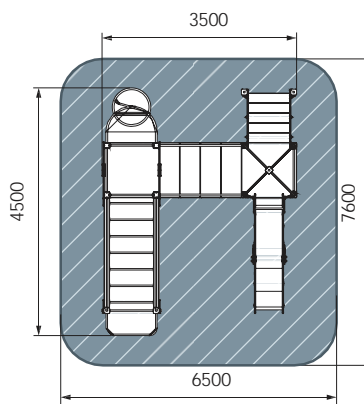

план, зона безопасности

Навина

ДИК 2.09.01-01
Техно-голубой

план, зона безопасности

- 5-12
- 3280
- 4070
- 2000
- 7570x5000
- 1200

ДИК 2.09.04-02
Геометрия

план, зона безопасности

- 5-12
- 3280
- 4500
- 3500
- 7600x6500
- 1200