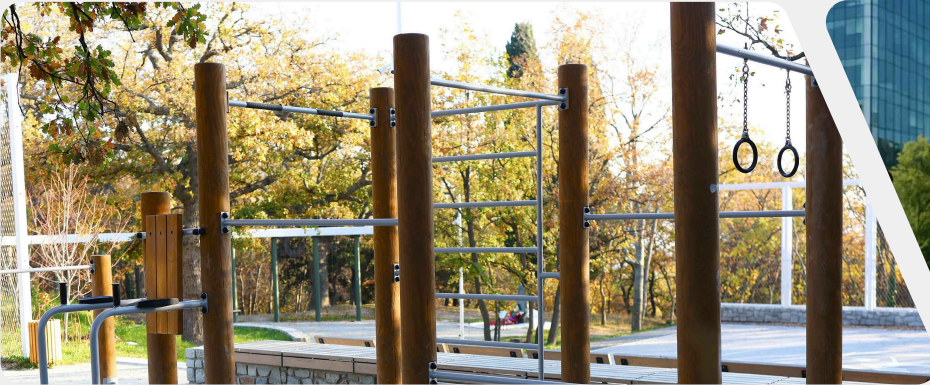

- Воркаут и Тренажеры
- Уличное спортивное оборудование
- Спортивные площадки для детей

Главные сильные стороны

- Обязательный сертификат соответствия продукции Актив Групп
- Сертификаты качества
- Продукция ГОСТ
- Логистика
- Уникальные торговые предложения для оптовых клиентов
- Комплексные поставки
- Широкий ассортимент
- Опыт с 2017 года
- Высокий уровень сервиса
- Сотни реализованных объектов по Южному региону
- Реализуем экологически чистую и безопасную продукцию