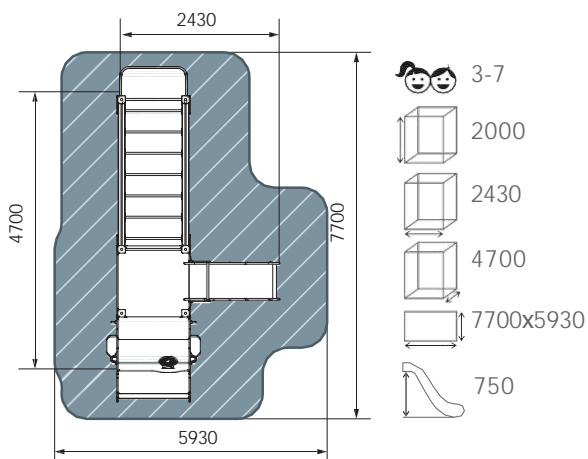

ДИК 1.03.1.02-02 Машинка с горкой 2

план, зона безопасности