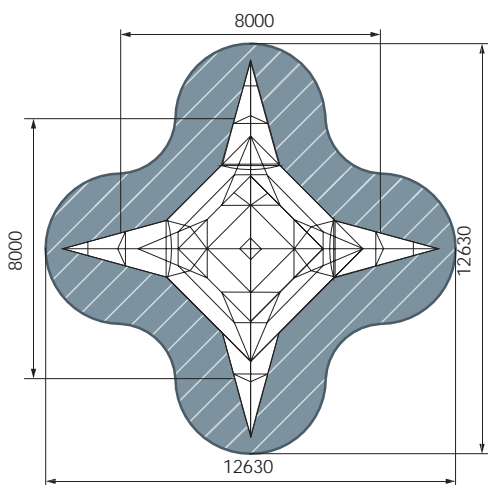

СК 2.05.07

план, зона безопасности