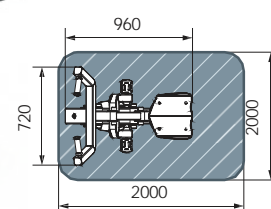

СТ 033-12
Наездник

план, зона безопасности