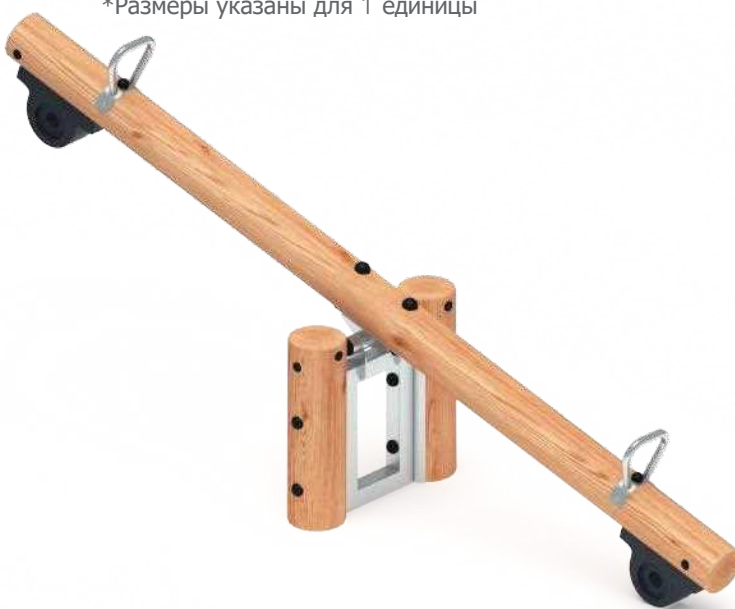

*Размеры указаны для 1 единицы

ИО 21.Р.01.01-Л
Качалка-балансир

4-8
план, зона безопасности

МФ 45.01.01-Л
Гамак