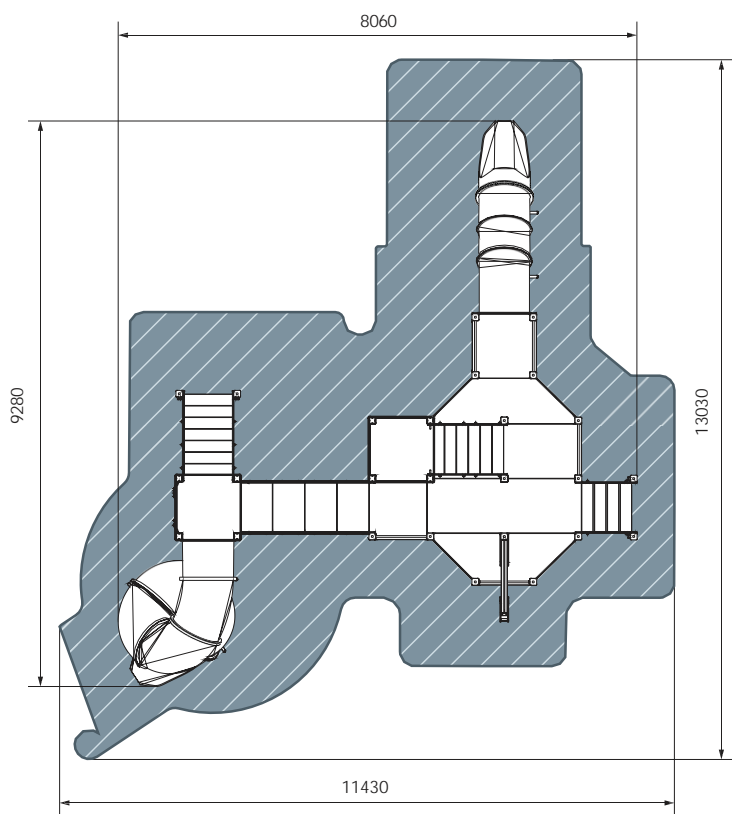

БИЗИБОРД

план, зона безопасности

ДИК 2.28.02-01

5-12

5825

4600

4030

8180x8140