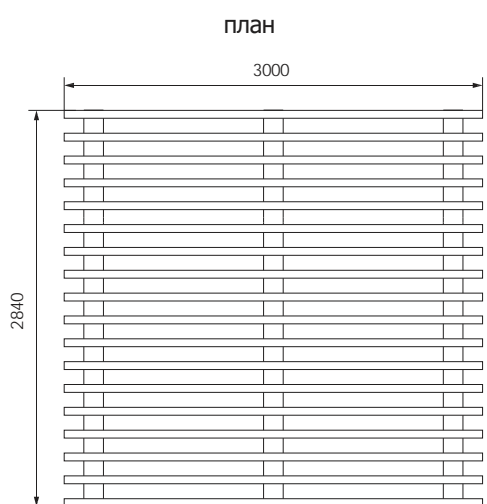

МФ 77.01.01-01
Пергола
(без поликарбоната)