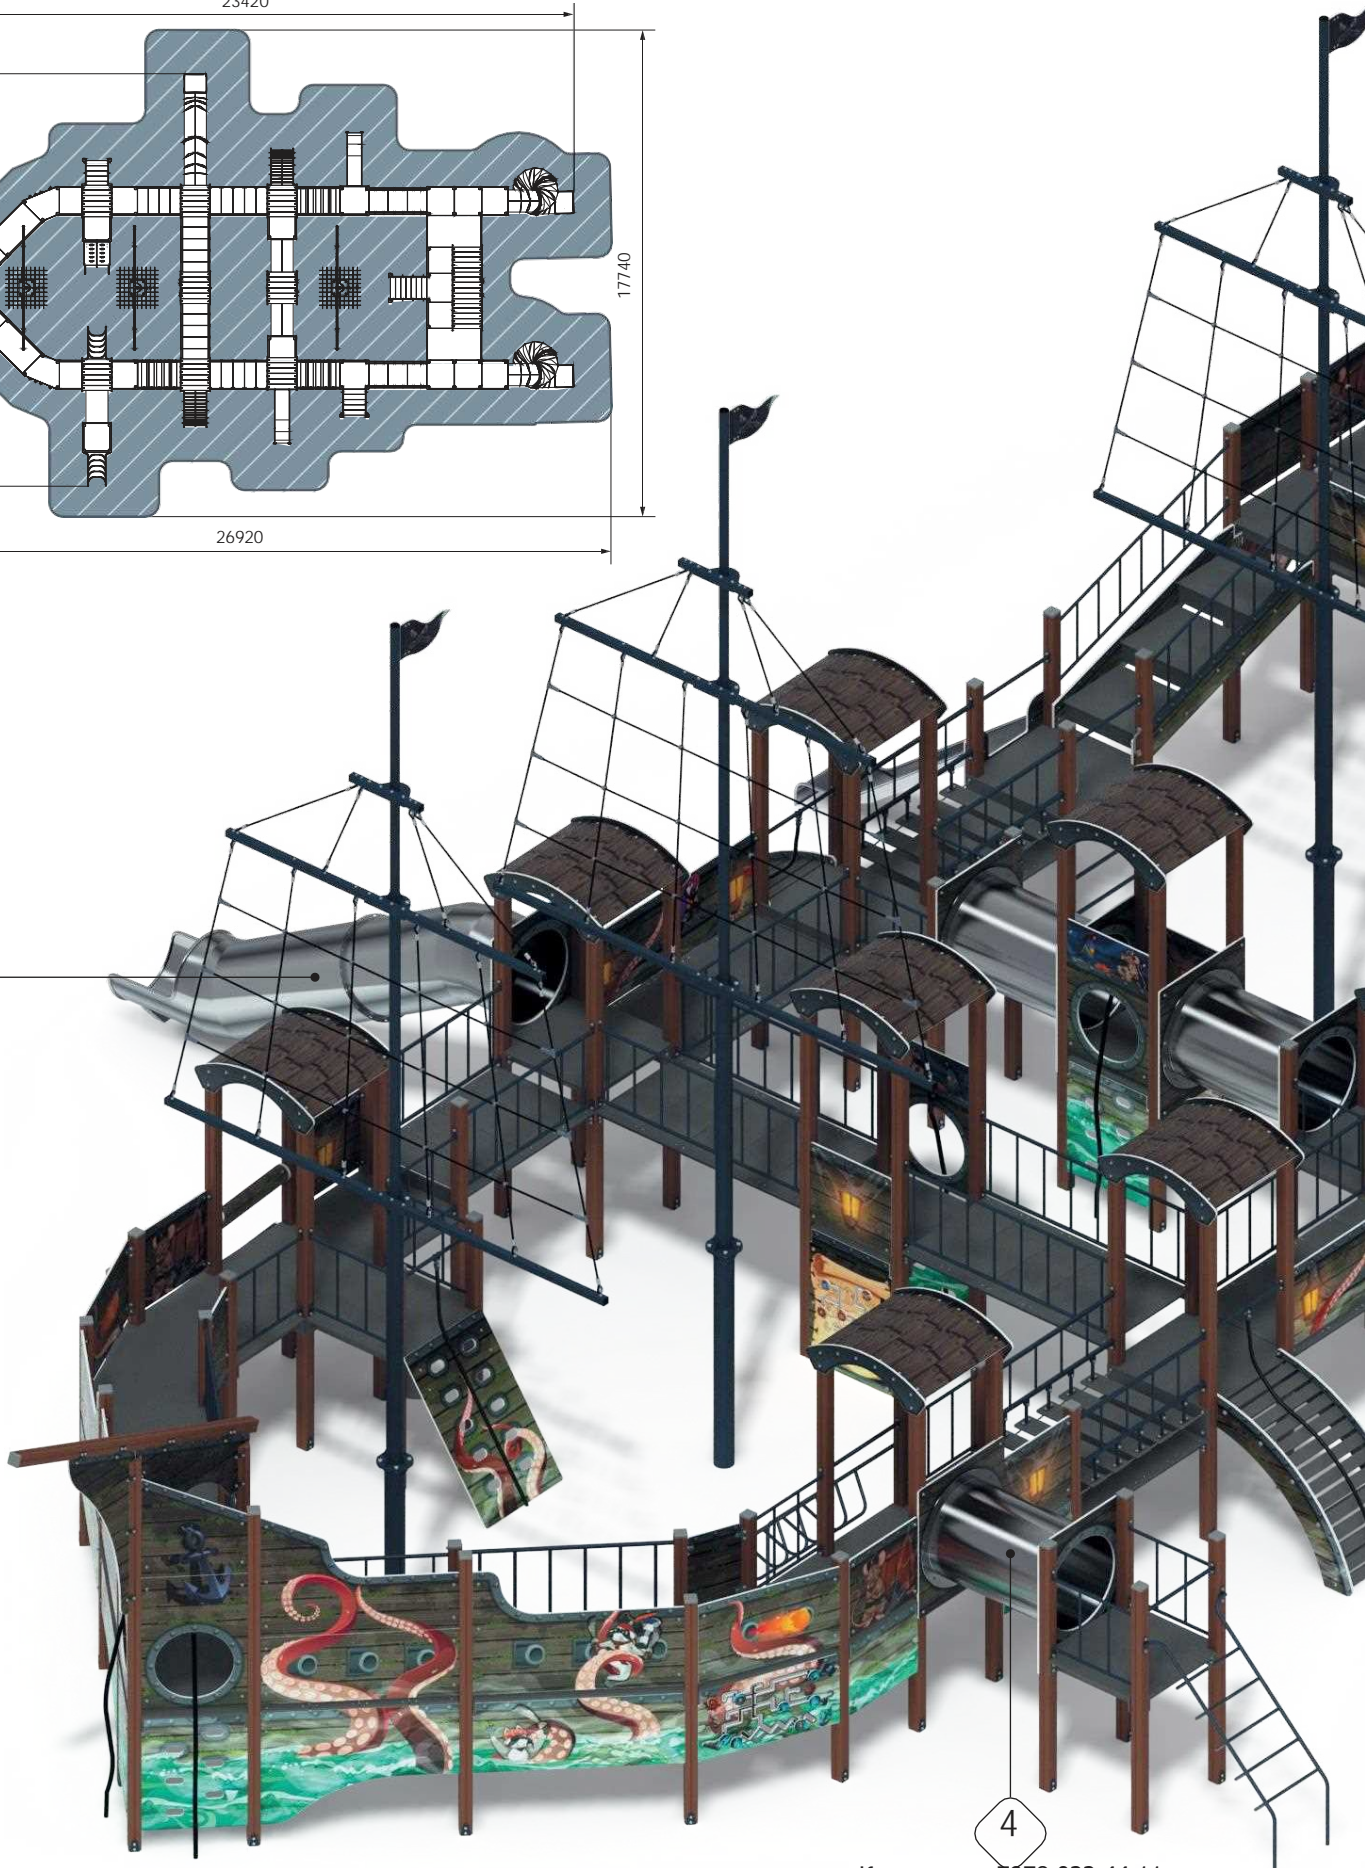

план, зона безопасности

2