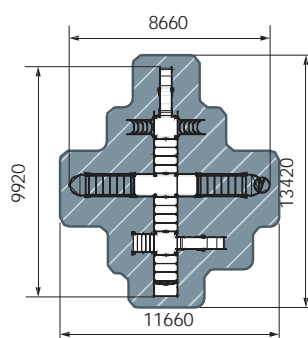

Маскарад

план, зона безопасности

- 5-12
- 3000
- 6810
- 4720
- 9810x7720
- 1200

ДИК 2.03.4.04-02

В джунглях

план, зона безопасности

- 5-12
- 3030
- 9920
- 8660
- 13420x11660
- 1200
- БИЗИБОРД

пароход