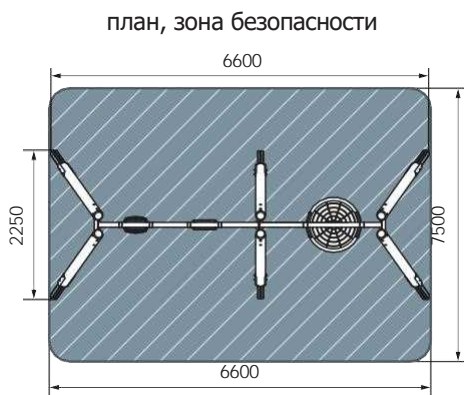

ИО 13.Р.05.03.04.01-Л

Качели

СК 2.08.07-Л.01
Спортивная серия