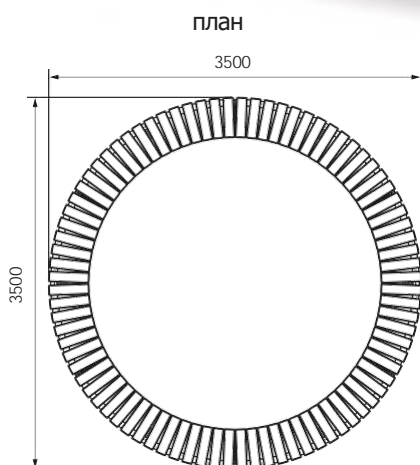

скамейки

МФ 42.01.27
Модульная скамья радиальная.
Темный дуб

МФ 42.01.24-01
Модульная скамья радиальная.
Беленый дуб

МФ 42.01.26-01
Модульная скамья радиальная.
Беленый дуб

Модульная скамья радиальная.
Темный дуб