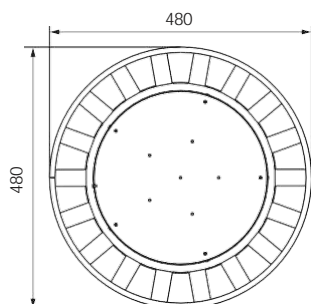

МФ 55.02.03-03

Навес контейнерной площадки для мусора
(синий) (2 секции)

МФ 50.04.01-01
Урна (с баком)

план

МФ 50.04.01-02.А. Логотип
Урна (с баком) (под анкера)

план

МФ 50.04.01-04
Урна (с баком)

план