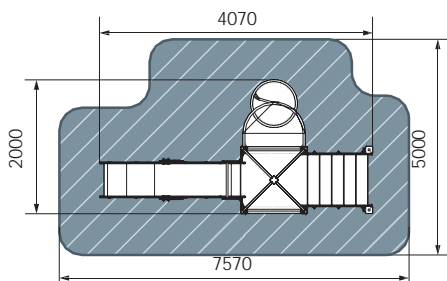

план, зона безопасности

- 5-12
- 3000
- 6260
- 5730
- 9760x8730
- 1200
- БИЗИБОРД

Детский игровой комплекс ОСТРОВ ДЕТСТВА

2025

ДИК 2.01.8.02-11
Город

 5-12  4000  9770  9560  13060x13270  1200, 2000  БИЗИБОРД

план, зона безопасности

Навина

ДИК 2.09.01-01
Техно-голубой

план, зона безопасности

- 5-12
- 3280
- 4070
- 2000
- 7570x5000
- 1200

ДИК 2.09.04-02
Геометрия

план, зона безопасности

- 5-12
- 3280
- 4500
- 3500
- 7600x6500
- 1200