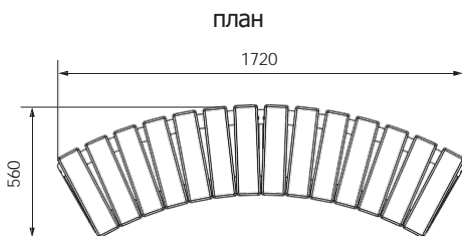

план, зона безопасности

МФ 42.02.05-20
Скамья парковая. Темный дуб

МФ 42.03.01-21
Шезлонг парковый. Беленый дуб

скамейки

МФ 42.01.17
Модульная скамья радиальная.
Темный дуб

МФ 42.01.18-01
Модульная скамья радиальная.
Беленый дуб