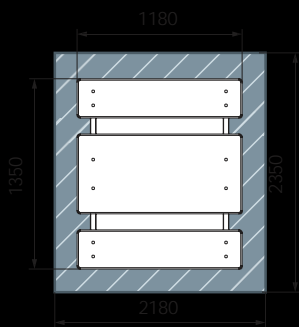

МФ 31.01.10-02
Столик детский
Ромашка. Букет

план, зона безопасности

- 3-7
- 620
- 1180
- 1360
- 2180x2360

план, зона безопасности

- 3-7
- 625
- 1600
- 1600
- 2600x2600

МФ 31.01.09-02
Столик детский овальный
Избушка