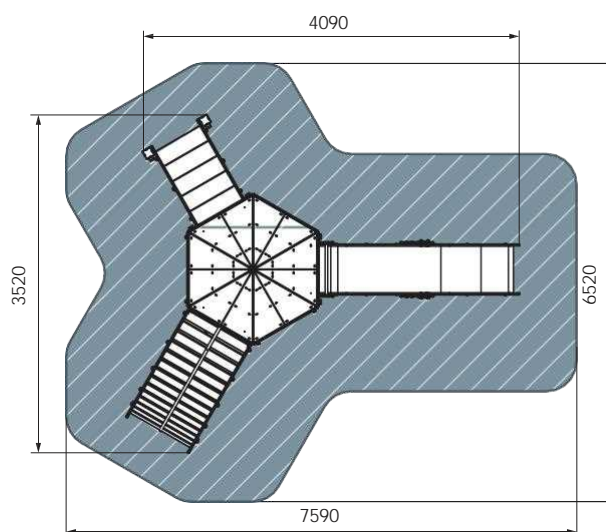

ДИК 2.26.04-01.С

 5-12
  4470
  7000
  8080
  0650x12180
  1200
  БИЗИБОРД

план, зона безопасности

8080

ДИК 2.26.03-01.С

 5-12
  3970
  5240
  5560
  8240x9060
  1200
  БИЗИБОРД

план, зона безопасности

ДИК 2.26.01-01.С

 5-12
  3970
  3520
  4090
  6520x7590
  1200

план, зона безопасности

аэроплан

ДИК 2.03.4.04-01

Техно

план, зона безопасности

- 5-12
- 3030
- 9920
- 8660
- 13420x11660
- 1200
- БИЗИБОРД

ДИК 2.03.4.02-01