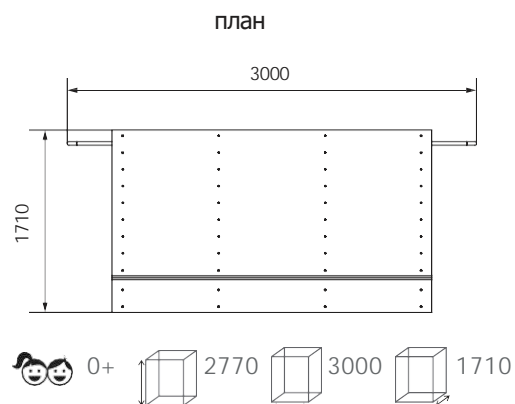

МФ 77.00.01
Пергола
(с поликарбонатом)