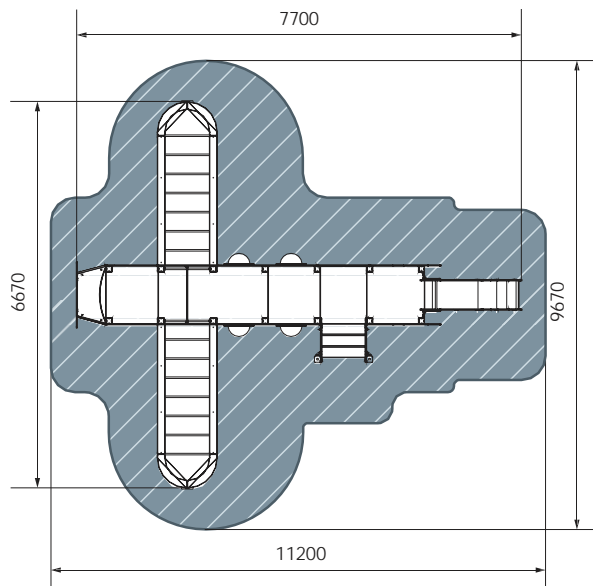

план, зона безопасности