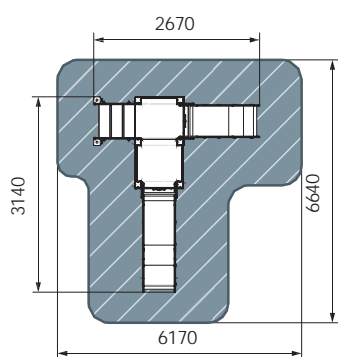

план, зона безопасности

Полянка

ДИК 1.16.04-01

план, зона безопасности

- 3-7
- 2920
- 3230
- 4380
- 7880x6230
- 750

ДИК 1.16.05-01

план, зона безопасности

- 3-7
- 2920
- 2770
- 2675
- 5770x6175
- 750

ДИК 1.16.06-01

план, зона безопасности

- 3-7
- 2920
- 3810
- 3920
- 7420x6810
- 750

ДИК 1.001.02-03

план, зона безопасности

- 3-7
- 1500
- 2680
- 2670
- 6170x5680
- 750

ДИК 1.001.01-02

план, зона безопасности

- 3-7
- 1750
- 3320
- 3060
- 6060x6820
- 900

ДИК 1.001.07-03

план, зона безопасности

- 3-7
- 2500
- 2670
- 3140
- 6640x6170
- 750, 900

КОРОЛЕВСТВО

ДИК 1.15.04-22 Картонное

план, зона безопасности

- 3-7
- 3240
- 4760
- 7180
- 8260x10680
- 900
- БИЗИБОРД