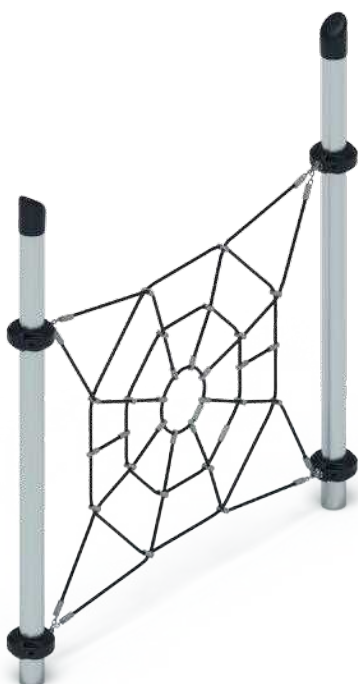

СК 2.06.06
Спортивная серия

план, зона безопасности

- 14+
- 2380
- 2340
- 300
- 5340x3330

СК 2.06.08
Спортивная серия

план, зона безопасности

- 14+
- 2380
- 2340
- 210
- 5340x3210

батут и пирамида

БТ 10.01.03-02