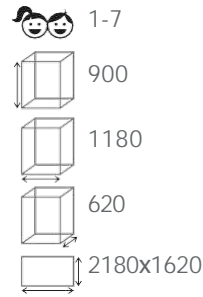

план, зона безопасности