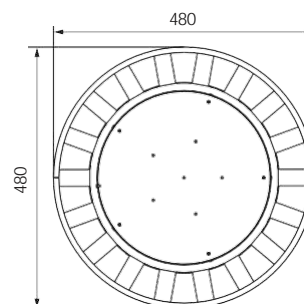

МФ 55.02.03-03

Навес контейнерной площадки для мусора
(синий) (2 секции)

МФ 50.04.01-01
Урна (с баком)

план

МФ 50.04.01-02.А. Логотип
Урна (с баком) (под анкера)

план

МФ 50.04.01-04
Урна (с баком)

план