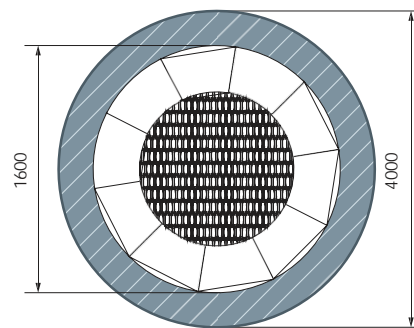

план, зона безопасности