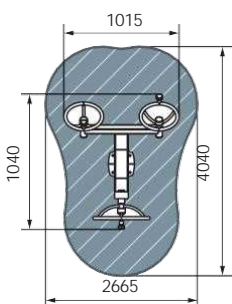

1440 1050 600 2000x2000

СТ 023-11
Жим ногами+Брусья
👤 14+
план, зона безопасности

1800 700 1690 3275x2000

СТ 104-13
Рули (положение сидя)

план, зона безопасности

СТ 105-13
Рули (положение стоя)

план, зона безопасности