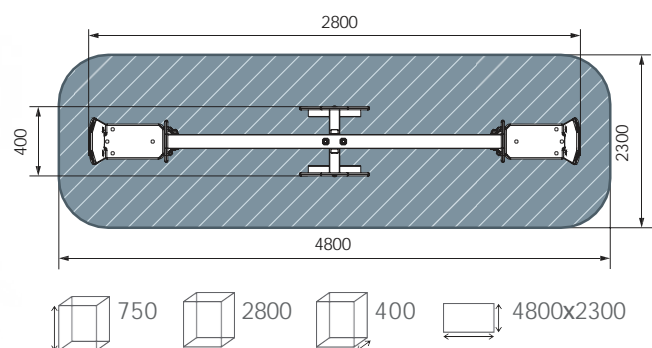

ИО 21.М.01.05-П.02 Качалка-балансир Полянка

план, зона безопасности