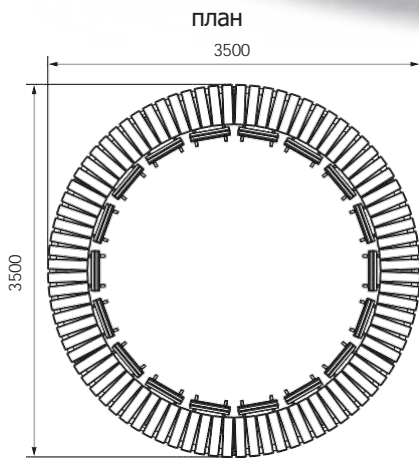

скамейки

МФ 42.01.27
Модульная скамья радиальная.
Темный дуб