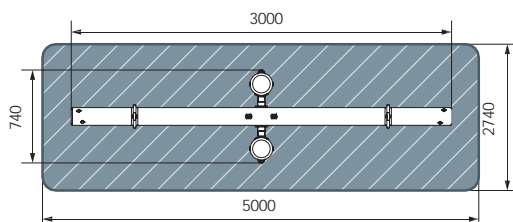

*Размеры указаны для 1 единицы

ИО 21.Р.01.01-Л
Качалка-балансир

4-8
план, зона безопасности

МФ 45.01.01-Л
Гамак