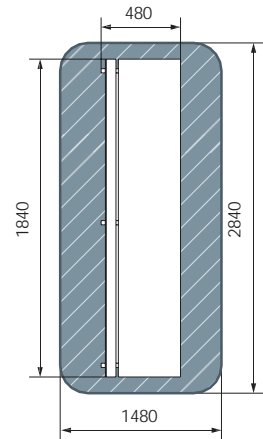

план, зона безопасности