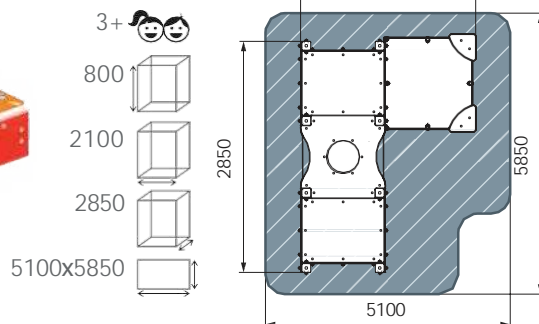

план, зона безопасности

план, зона безопасности