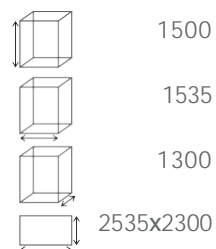

- 5-12
- 5000
- 4600
- 1900
- 8100x5400

план, зона безопасности

ИО 49.01.02-04
Горка Зима
(Снежная королева)
Н=2000

5-12 3000 6900 3960 16400x6960

ИО 49.01.03-03
Горка Зима
(Коричневый)
Н=3000

8-14 4000 9900 4260 19900x6960

песочницы и Дворики

ИО 5.01.11-05
Песочница с крышкой
Азбука (средняя)

1+
план, зона безопасности

ИО 5.03.01-01
Песочница. Кораблик

1+
план, зона безопасности

ИО 5.01.11-02
Песочница с крышкой
Игра

1+
план, зона безопасности