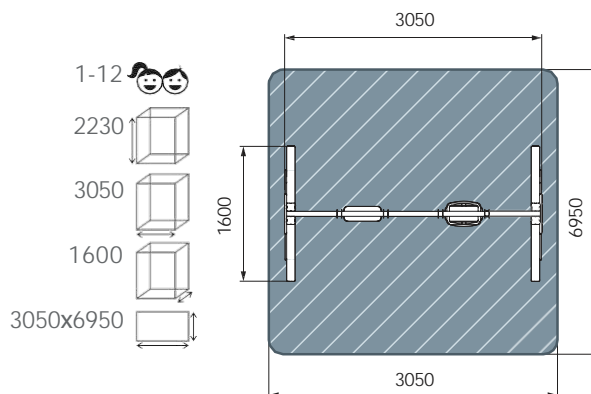

ИО 12.Д.03.04.01-П
Качели Д2

план, зона безопасности