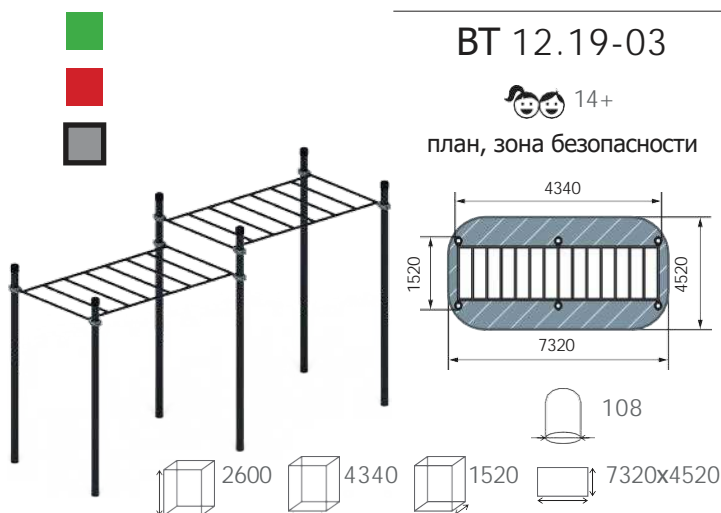

СТ 036-11
Тяга верхняя
😊 14+

план, зона безопасности

1990
860
2000
3300

1660 1990 860 3300x2000

воркаут

воркаут ЛОВ*

*для людей с ограниченными возможностями

Компания оставляет за собой право вносить изменения в свои изделия, связанные с улучшением дизайна и надежности