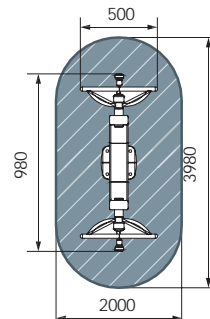

1440 1050 600 2000x2000

СТ 023-11
Жим ногами+Брусья
👤 14+
план, зона безопасности

1800 700 1690 3275x2000

СТ 104-13
Рули (положение сидя)

план, зона безопасности

СТ 105-13
Рули (положение стоя)

план, зона безопасности