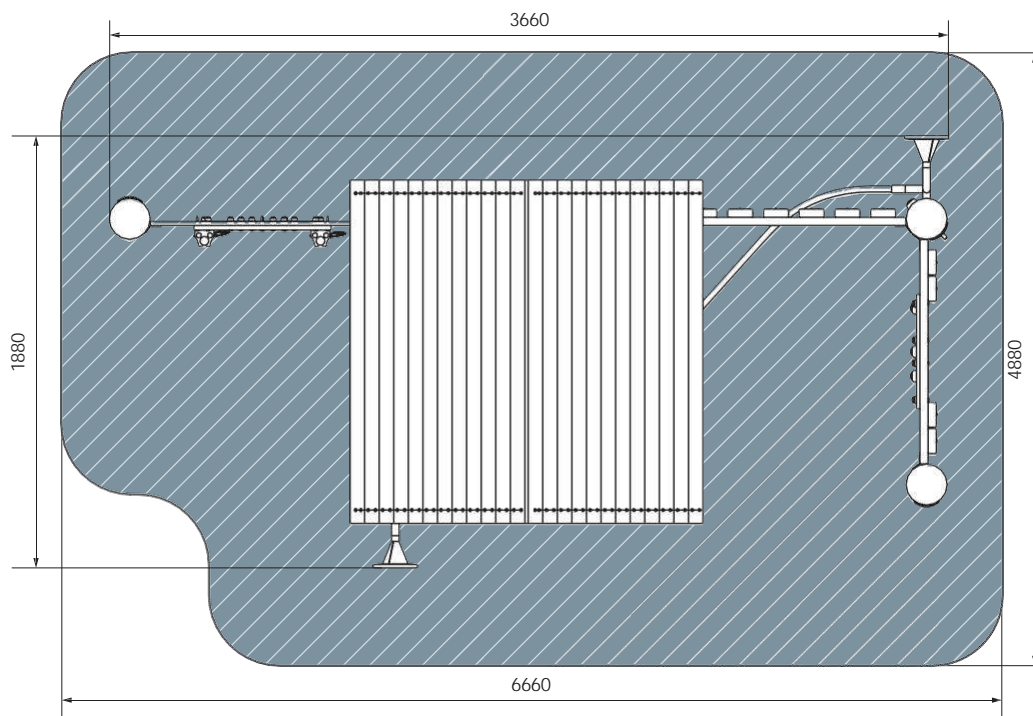

ЛИСТВЕННИЦА

МФ 10.24.01-Л
Домик

2-14 2550 3660 1880 6660x4880 БИЗИБОРД

план, зона безопасности

ДИК 1.24.02-Л Игровой комплекс

1-14

2900

6200