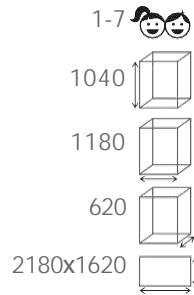

МФ 41.01.02
Пес

план, зона безопасности