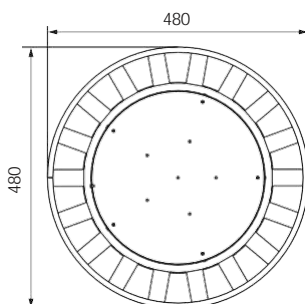

МФ 55.02.03-03

Навес контейнерной площадки для мусора
(синий) (2 секции)

МФ 50.04.01-01
Урна (с баком)

план

МФ 50.04.01-02.А. Логотип
Урна (с баком) (под анкера)

план

МФ 50.04.01-04
Урна (с баком)

план