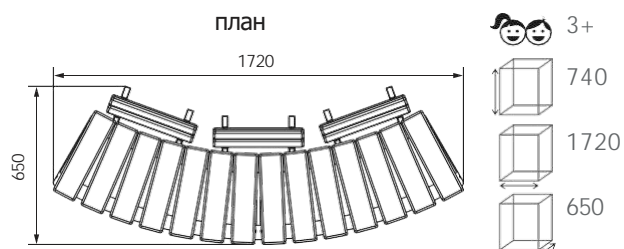

МФ 42.01.19
Модульная скамья радиальная.
Темный дуб