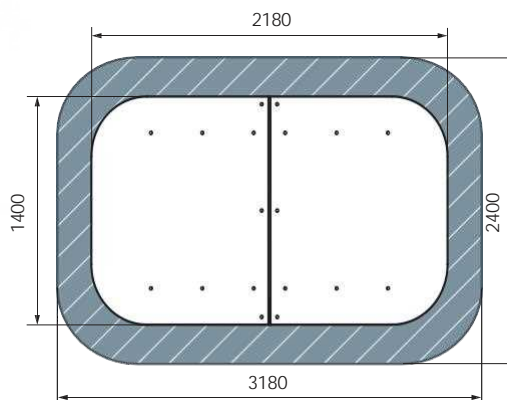

план, зона безопасности