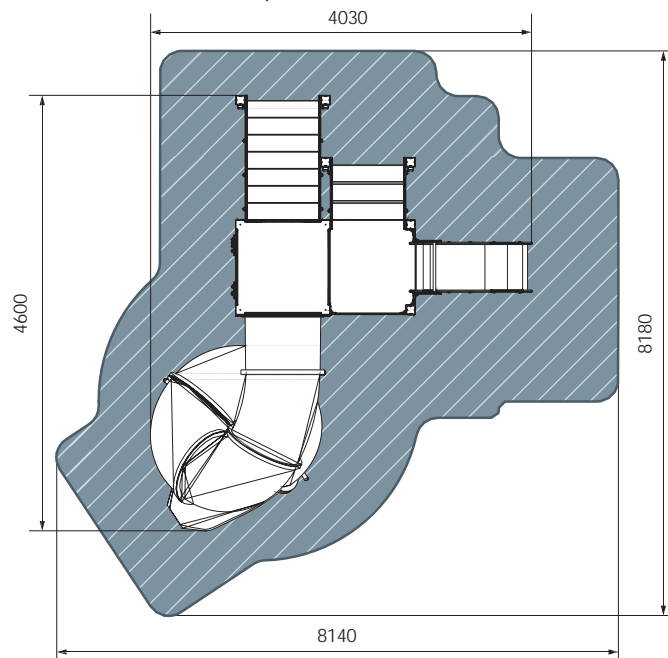

план, зона безопасности