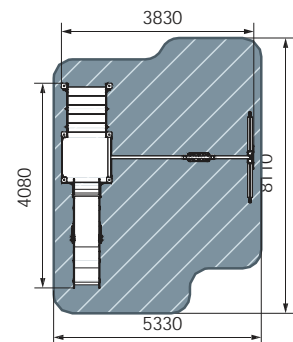

план, зона безопасности

- 5-12
- 2800
- 4080
- 3530
- 7580x6530
- 1200
- БИЗИБОРД

ДИК 2.01.01-03 Счастлиное детство Тайга

план, зона безопасности

- 5-12
- 2200
- 4080
- 3830
- 8110x5330
- 1200

ДИК 2.01.2.08-24 Рада. Алтай