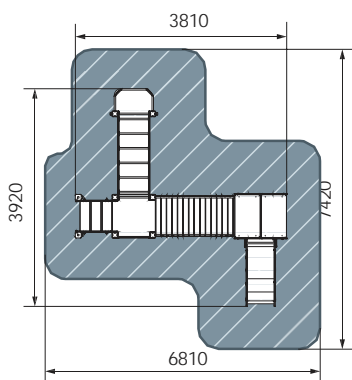

ДИК 1.16.06-01

план, зона безопасности