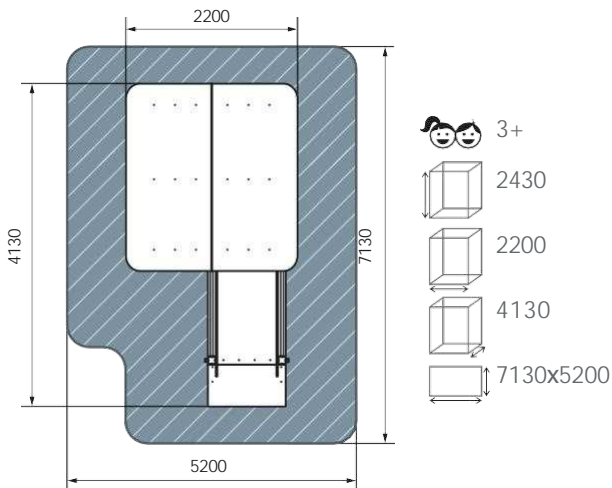

ДОВ 30.01.01-01
Манеж Счастливое
детство. Город
план, зона безопасности

план, зона безопасности