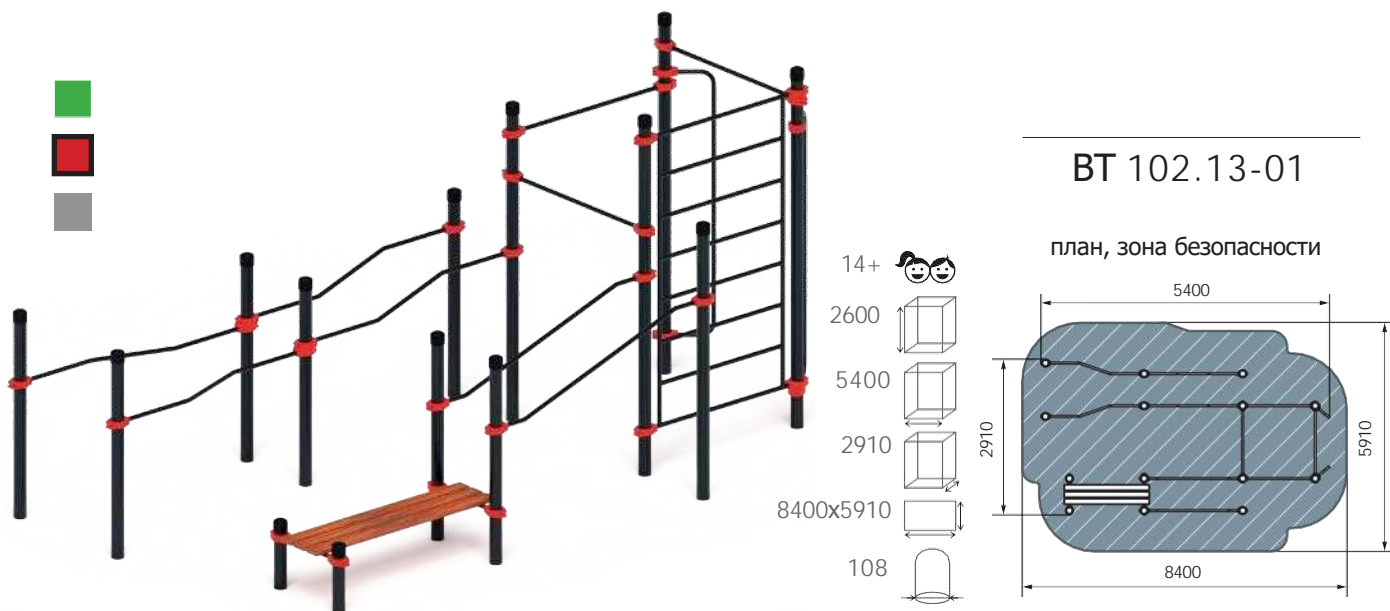

СТ 036-11
Тяга верхняя
😊 14+

план, зона безопасности

1990
860
2000
3300

1660 1990 860 3300x2000

воркаут

воркаут ЛОВ*

*для людей с ограниченными возможностями

Компания оставляет за собой право вносить изменения в свои изделия, связанные с улучшением дизайна и надежности