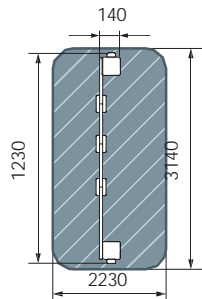

1+
план, зона безопасности