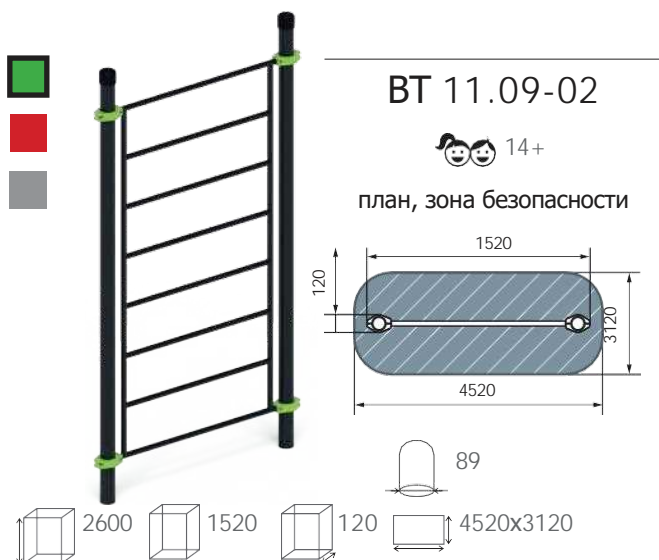

СТ 036-11
Тяга верхняя
😊 14+

план, зона безопасности

1990
860
2000
3300

1660 1990 860 3300x2000

воркаут

воркаут ЛОВ*

*для людей с ограниченными возможностями

Компания оставляет за собой право вносить изменения в свои изделия, связанные с улучшением дизайна и надежности