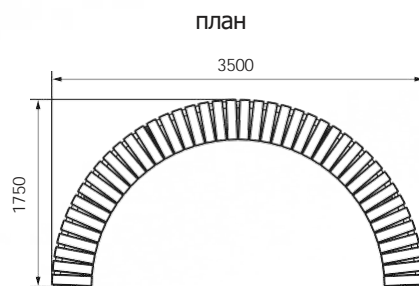

скамейки

МФ 42.01.24-01
Модульная скамья радиальная.
Беленый дуб