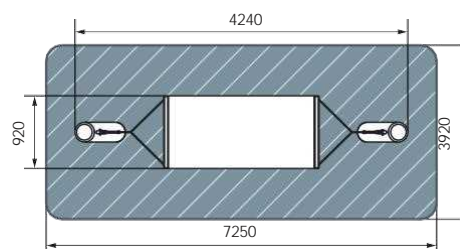

3-12

план, зона безопасности