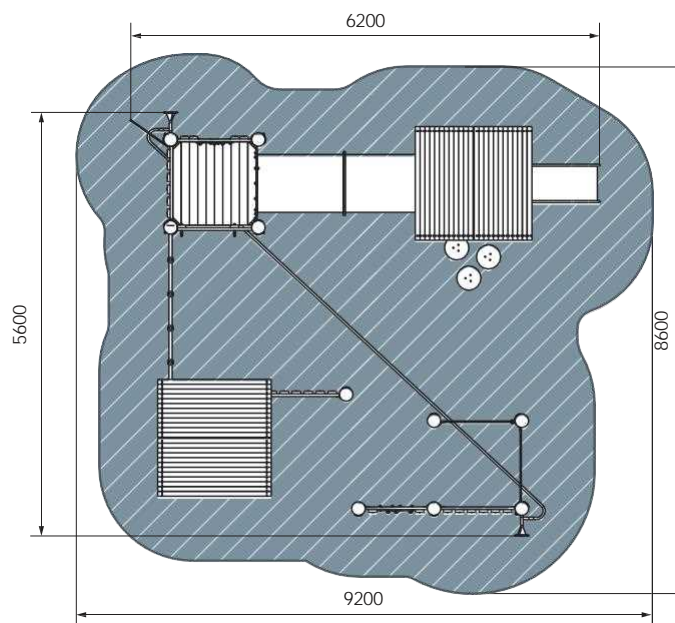

ЛИСТВЕННИЦА

МФ 10.24.01-Л
Домик

2-14 2550 3660 1880 6660x4880 БИЗИБОРД

план, зона безопасности

ДИК 1.24.02-Л Игровой комплекс

1-14

2900

6200

8600x9200

5600

БИЗИБОРД

план, зона безопасности

ЛИСТВЕННИЦА

ДИК 2.24.02-Л

Игровой комплекс

5-12

3900

6200

8830

8970x12330

1400

БИЗИБОРД

план, зона безопасности

8830