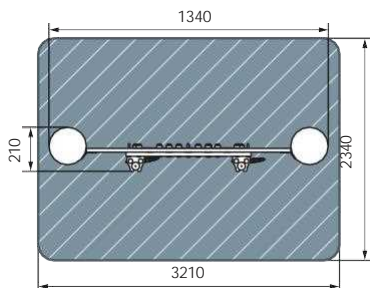

ЛИСТВЕННИЦА

МФ 22.01.09
Металлофон

1+
план, зона безопасности

МФ 22.01.08
Переговорное устройство