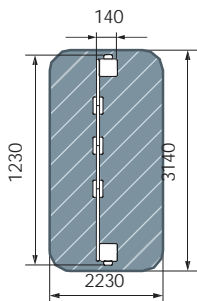

1+
план, зона безопасности