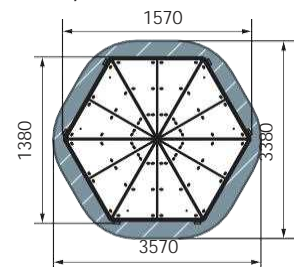

2+

план, зона безопасности