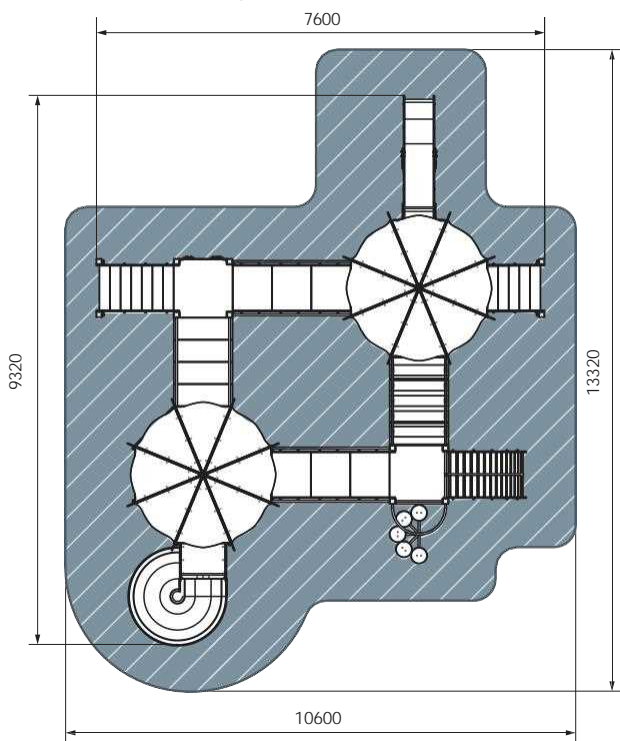

БИЗБОРД

план, зона безопасности

ВОЛШЕБНЫЙ ГОРОД

Детский игровой комплекс

ДИК 2.19.05-02 Снежная королева

 5-12  4070  4800  3640  8300x6640  1500  БИЗИБОРД

ДИК 2.19.04-02 Снежная королева

 5-12  4070  6310  5650  9310x9150  1500  БИЗИБОРД