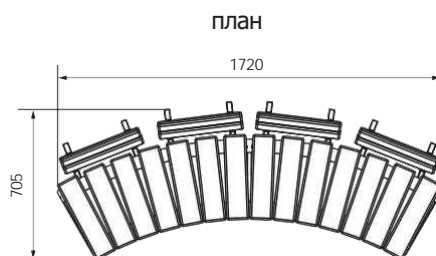

план, зона безопасности

МФ 42.02.05-20
Скамья парковая. Темный дуб

МФ 42.03.01-21
Шезлонг парковый. Беленый дуб

скамейки

МФ 42.01.17
Модульная скамья радиальная.
Темный дуб

МФ 42.01.18-01
Модульная скамья радиальная.
Беленый дуб