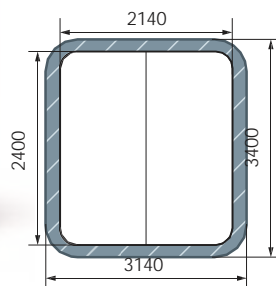

2500

2720x3500

МФ 10.01.09-03
Домик с часами
Коты

план, зона безопасности

МФ 10.01.08-02
Домик большой 2
Эко

2+

план, зона безопасности

БИЗИБОРД