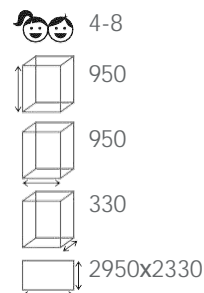

план, зона безопасности