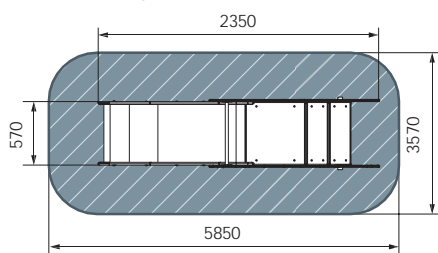

план, зона безопасности

ИО 30.01.03-С.17
Карусель Солнышко
Конструктор

ГОРКИ

ИО 41.03.03-01
Горка Н=750
Самолетик

- 3-7
- 1410
- 2350
- 570
- 5850x3570

план, зона безопасности

ИО 41.01.02-03
Горка Малыш двойная
Н=750
Граффити