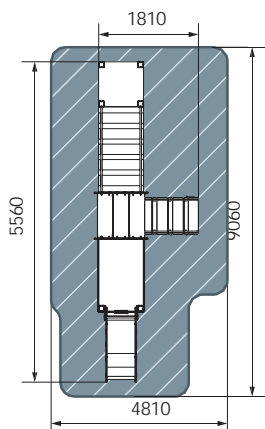

план, зона безопасности

- 3-7
- 2380
- 2320
- 6760
- 9760x5820
- 750

ДИК 1.03.5.01-18
Цветной

план, зона безопасности

- 3-7
- 2320
- 1810
- 5560
- 9060x4810
- 750

Детский игровой комплекс Машинка

2025

ДИК 1.03.1.01-02 Машинка с горкой 1