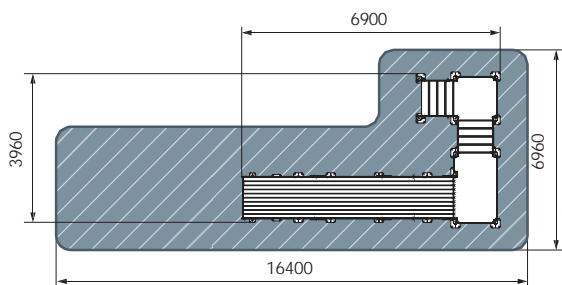

- 5-12
- 5000
- 4600
- 1900
- 8100x5400

план, зона безопасности

ИО 49.01.02-04
Горка Зима
(Снежная королева)
Н=2000

5-12 3000 6900 3960 16400x6960

ИО 49.01.03-03
Горка Зима
(Коричневый)
Н=3000

8-14 4000 9900 4260 19900x6960