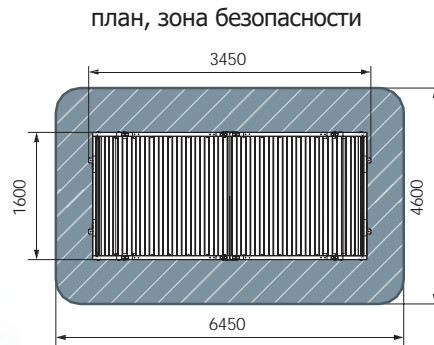

план, зона безопасности

МФ 77.01.01-01
Пергола
(без поликарбоната)

Хозяйственное оборудование

МФ 55.01.02-01

Навес контейнерной площадки для мусора
(зеленый) (2 секции) (под анкера)

МФ 55.02.02-04

Навес контейнерной площадки для мусора
(красный) (2 секции)