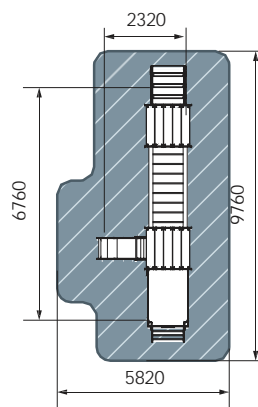

план, зона безопасности

- 3-7
- 2380
- 2320
- 6760
- 9760x5820
- 750