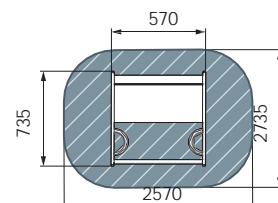

4-8
план, зона безопасности