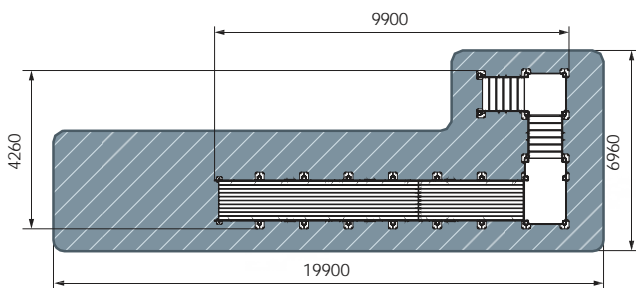

- 5-12
- 5000
- 4600
- 1900
- 8100x5400

план, зона безопасности

ИО 49.01.02-04
Горка Зима
(Снежная королева)
Н=2000

5-12 3000 6900 3960 16400x6960

ИО 49.01.03-03
Горка Зима
(Коричневый)
Н=3000

8-14 4000 9900 4260 19900x6960