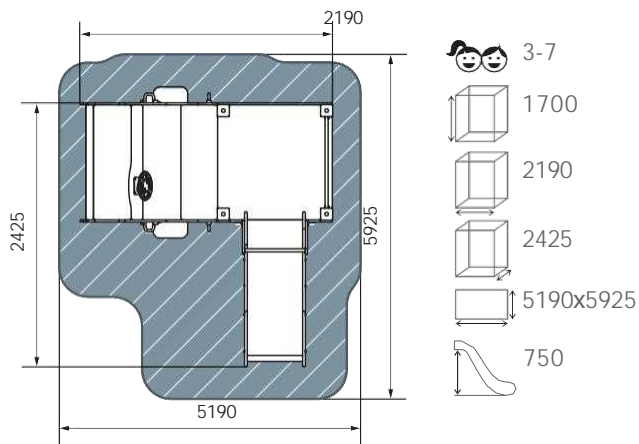

ДИК 1.03.1.01-02 Машинка с горкой 1

план, зона безопасности

ДИК 1.03.1.03-01 Машинка с горкой 4

план, зона безопасности