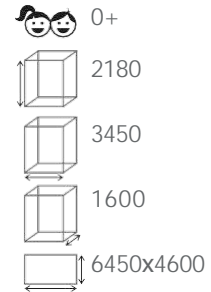

Хозяйственное оборудование

МФ 55.01.02-01

Навес контейнерной площадки для мусора
(зеленый) (2 секции) (под анкера)