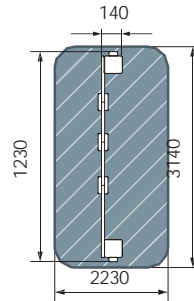

1+
план, зона безопасности