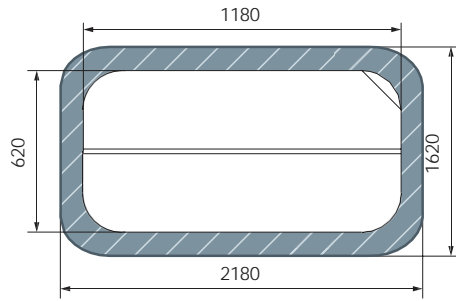

план, зона безопасности