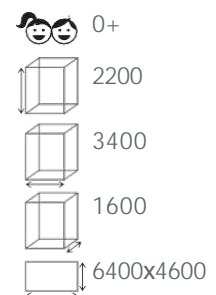

МФ 55.02.03-03

Навес контейнерной площадки для мусора
(синий) (2 секции)