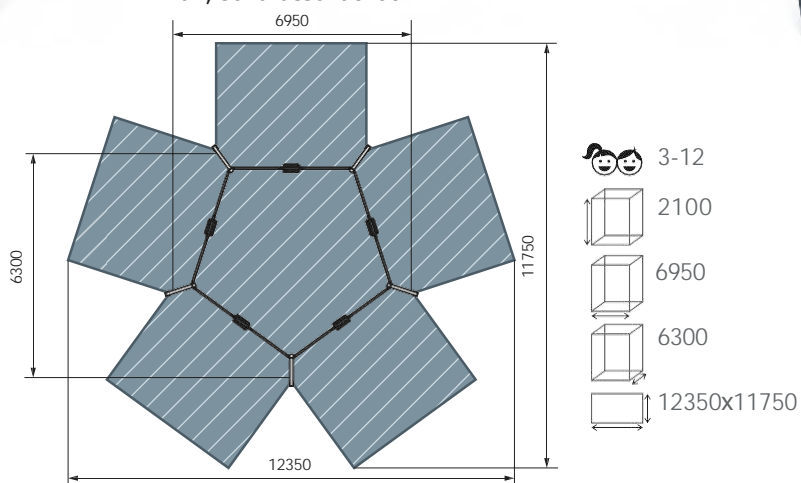

план, зона безопасности

Варианты сидений качелей