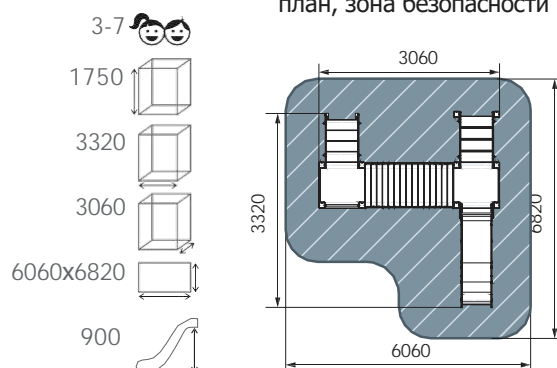

план, зона безопасности

Полянка

ДИК 1.16.04-01

план, зона безопасности

- 3-7
- 2920
- 3230
- 4380
- 7880x6230
- 750

ДИК 1.16.05-01

план, зона безопасности

- 3-7
- 2920
- 2770
- 2675
- 5770x6175
- 750

ДИК 1.16.06-01

план, зона безопасности

- 3-7
- 2920
- 3810
- 3920
- 7420x6810
- 750

ДИК 1.001.02-03

план, зона безопасности

- 3-7
- 1500
- 2680
- 2670
- 6170x5680
- 750

ДИК 1.001.01-02

план, зона безопасности

- 3-7
- 1750
- 3320
- 3060
- 6060x6820
- 900

ДИК 1.001.07-03

план, зона безопасности

- 3-7
- 2500
- 2670
- 3140
- 6640x6170
- 750, 900

КОРОЛЕВСТВО

ДИК 1.15.04-22 Картонное

план, зона безопасности

- 3-7
- 3240
- 4760
- 7180
- 8260x10680
- 900
- БИЗИБОРД