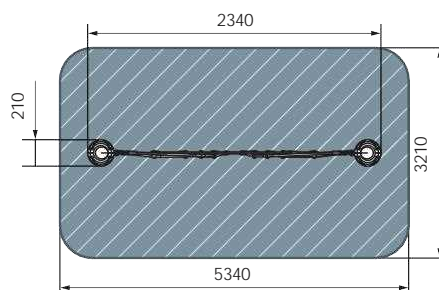

СК 2.06.06
Спортивная серия

план, зона безопасности

- 14+
- 2380
- 2340
- 300
- 5340x3330

СК 2.06.08
Спортивная серия

план, зона безопасности

- 14+
- 2380
- 2340
- 210
- 5340x3210

батут и пирамида

БТ 10.01.03-02