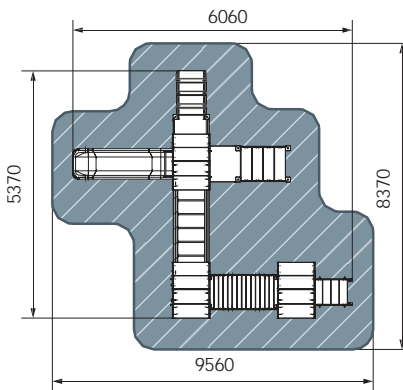

ДИК 1.05.01-20 Пластиковый скат

БИЗИБОРД

ДИК 1.05.01-27 Пластиковый скат

БИЗИБОРД

план, зона безопасности

ДИК 1.05.01-10.С
 Металлический скат (нержавейка, борта фанера)

3-7  2790 БАЗИБОРД  9280  7780  13280x11780  900