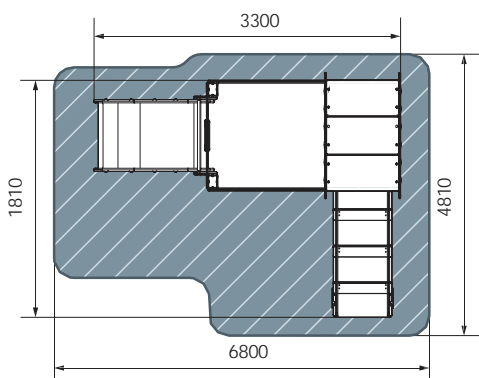

2025

ДИК 1.03.4.01-01.С
Дракон

план, зона безопасности

ПАРОВОЗИК

ДИК 1.03.5.01-13
Серо-синий

план, зона безопасности

- 3-7
- 2320
- 3300
- 1810
- 6800x4810
- 750

ДИК 1.03.5.03-02
Черный