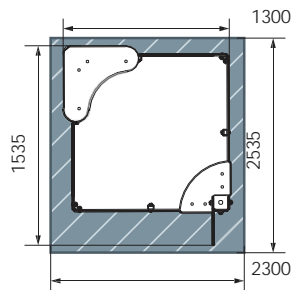

- 5-12
- 5000
- 4600
- 1900
- 8100x5400

план, зона безопасности

ИО 49.01.02-04
Горка Зима
(Снежная королева)
Н=2000

5-12 3000 6900 3960 16400x6960

ИО 49.01.03-03
Горка Зима
(Коричневый)
Н=3000

8-14 4000 9900 4260 19900x6960

песочницы и Дворики

ИО 5.01.11-05
Песочница с крышкой
Азбука (средняя)

1+
план, зона безопасности

ИО 5.03.01-01
Песочница. Кораблик

1+
план, зона безопасности

ИО 5.01.11-02
Песочница с крышкой
Игра

1+
план, зона безопасности