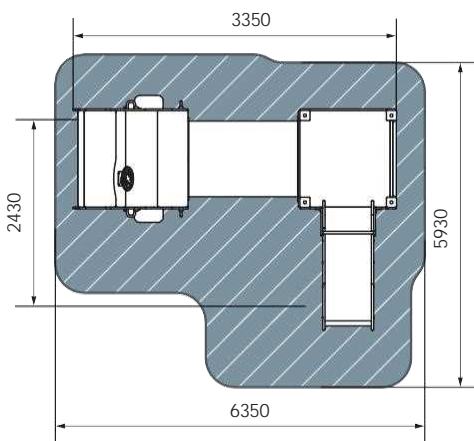

Детский игровой комплекс Машинка

2025

ДИК 1.03.1.01-02 Машинка с горкой 1

план, зона безопасности

ДИК 1.03.1.03-01 Машинка с горкой 4

план, зона безопасности

ДИК 1.03.1.02-02 Машинка с горкой 2

план, зона безопасности