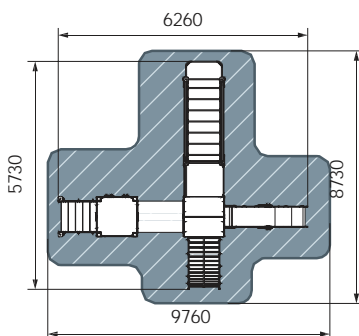

ДИК 2.01.2.08-24 Рада. Алтай

план, зона безопасности