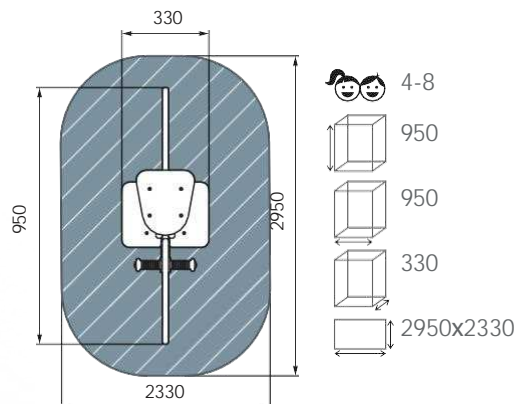

ИО 22.03.01-02
Качалка на пружине
Мотоцикл. Красный

план, зона безопасности