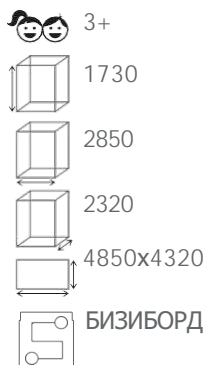

ЛАБИРИНТЫ И МАНЕЖИ

МФ 20.17.01-02 Лабиринт. Майя

план, зона безопасности