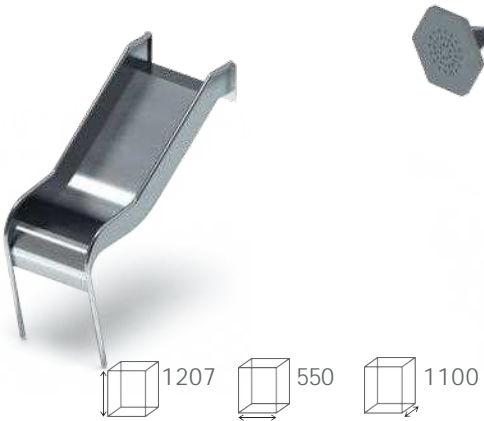

3900

6200

8830

8970x12330

1400

БИЗИБОРД

план, зона безопасности

8830

КОМПЛЕКТУЮЩИЕ

SNP 1000.470-01
Горка 1000
нержавеющая сталь

SNP 1200.500-01
Горка 1200
нержавеющая сталь

SNP 1400.470-01
Горка 1400
нержавеющая сталь

SNP 600.470-01
Горка 600
нержавеющая сталь

PYN 001-01
Переговорное
устройство