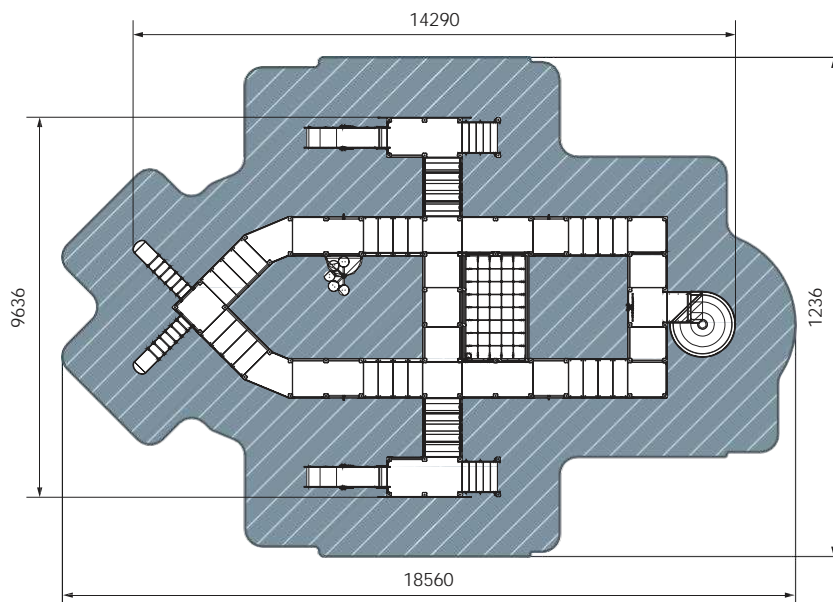

БИЗИБОРД

план, зона безопасности

Детский игровой комплекс ПАРУСНИК

ДИК 2.03.3.02-04
Летучий голландец

5-12
 3500
 11045
 4790
 14545x7790
 1200
 БИЗИБОРД

план, зона безопасности

ДИК 2.03.3.01-05
Лагуна

5-12
 3500
 7760
 3950
 11260x6950
 1200
 БИЗИБОРД