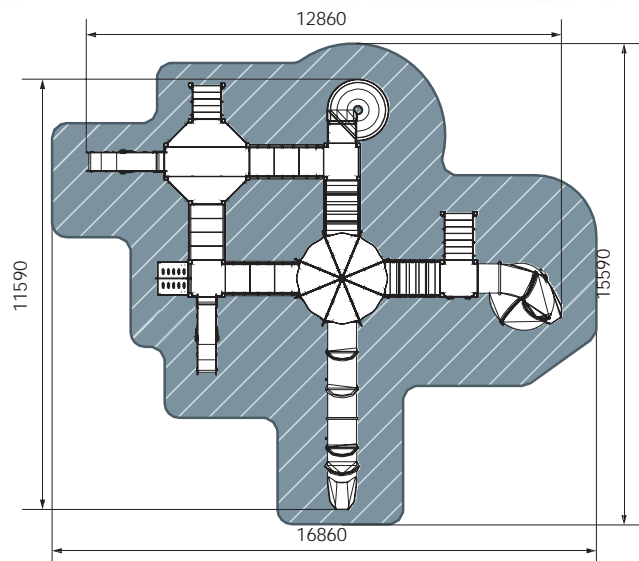

11590

12860

16860x15590

1200, 2000

БИЗИБОРД

план, зона безопасности

Контакты: +7978 022 44 11

Почта: sales@st-ru.com