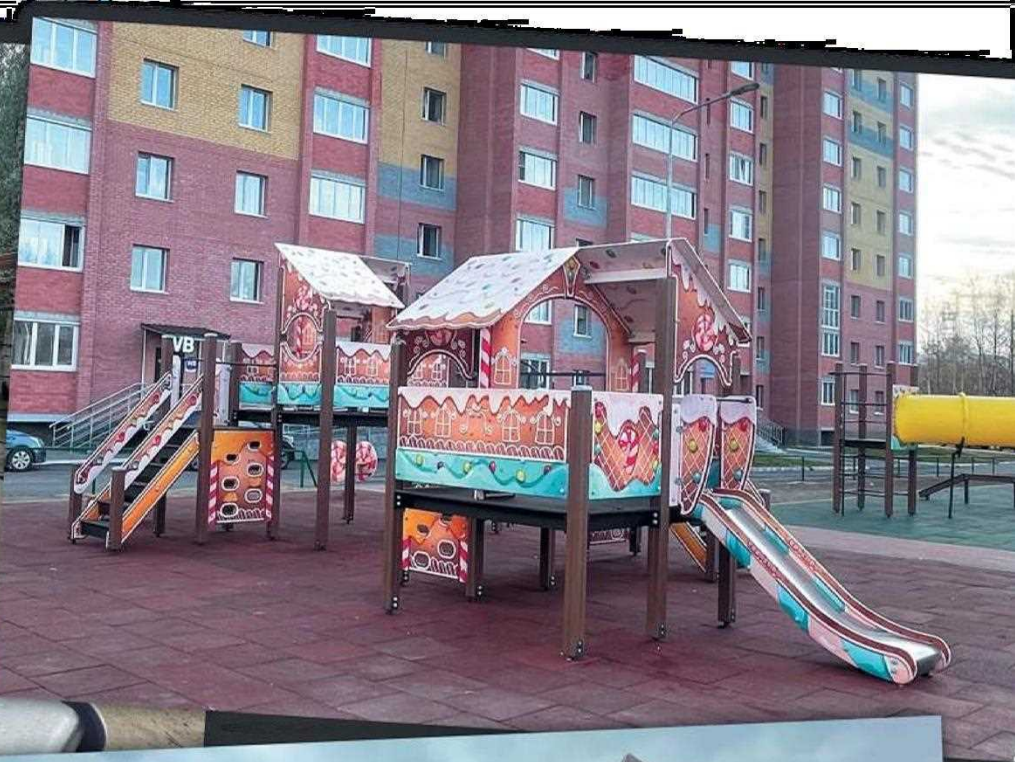

17720x15630

1200, 2000

план, зона безопасности

Детский игровой комплекс ЗАМОК

ДИК 2.18.10-03
Пиксель

 5-12  4460  9770  4820  12770x7820  1500, 2000  БИЗИБОРД

план, зона безопасности

Контакты: +7978 022 44 11