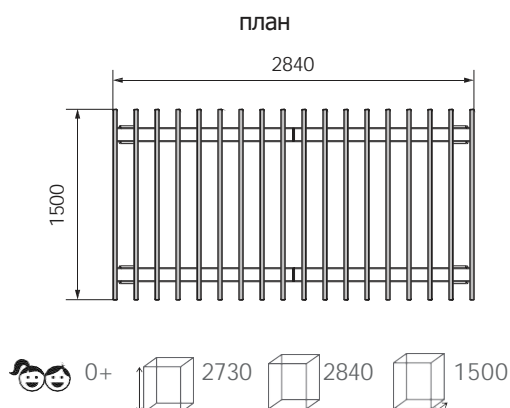

МФ 77.01.03
Пергола
(с поликарбонатом)