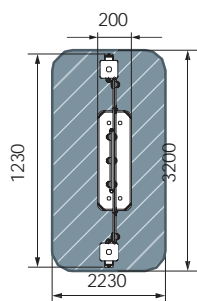

1+
план, зона безопасности

МФ 22.01.01-13
Почта