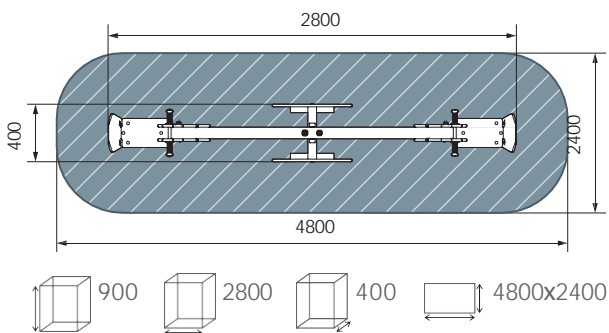

Варианты сидений качелей

БАЛАНСИРЫ

ИО 21.М.01.01-П Качалка-балансир со спинкой

план, зона безопасности

ИО 21.М.17.01-П Качалка-балансир Морской конек

план, зона безопасности

ИО 21.М.01.05-П.02 Качалка-балансир Полянка