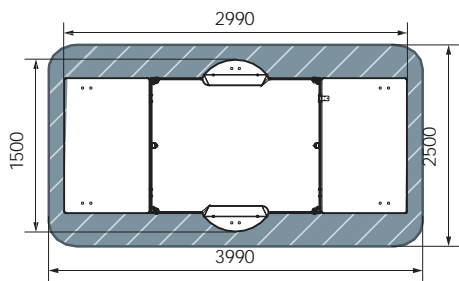

песочницы и Дворики

ИО 5.01.11-05
Песочница с крышкой
Азбука (средняя)

1+
план, зона безопасности

ИО 5.03.01-01
Песочница. Кораблик