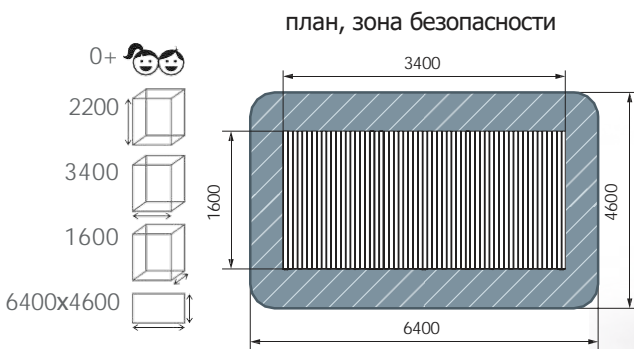

план, зона безопасности

МФ 77.01.01-01
Пергола
(без поликарбоната)

Хозяйственное оборудование

МФ 55.01.02-01

Навес контейнерной площадки для мусора
(зеленый) (2 секции) (под анкера)

МФ 55.02.02-04

Навес контейнерной площадки для мусора
(красный) (2 секции)