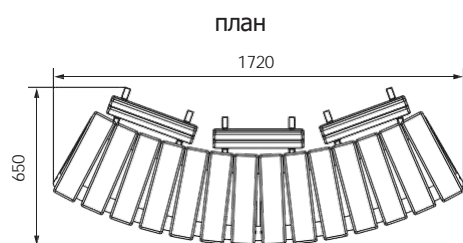

МФ 42.01.19-01
Модульная скамья радиальная.
Беленый дуб