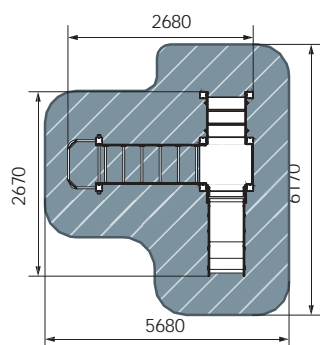

план, зона безопасности

Полянка

ДИК 1.16.04-01

план, зона безопасности

- 3-7
- 2920
- 3230
- 4380
- 7880x6230
- 750

ДИК 1.16.05-01

план, зона безопасности

- 3-7
- 2920
- 2770
- 2675
- 5770x6175
- 750

ДИК 1.16.06-01

план, зона безопасности

- 3-7
- 2920
- 3810
- 3920
- 7420x6810
- 750

ДИК 1.001.02-03

план, зона безопасности

- 3-7
- 1500
- 2680
- 2670
- 6170x5680
- 750

ДИК 1.001.01-02

план, зона безопасности

- 3-7
- 1750
- 3320
- 3060
- 6060x6820
- 900

ДИК 1.001.07-03

план, зона безопасности

- 3-7
- 2500
- 2670
- 3140
- 6640x6170
- 750, 900

КОРОЛЕВСТВО

ДИК 1.15.04-22 Картонное

план, зона безопасности

- 3-7
- 3240
- 4760
- 7180
- 8260x10680
- 900
- БИЗИБОРД