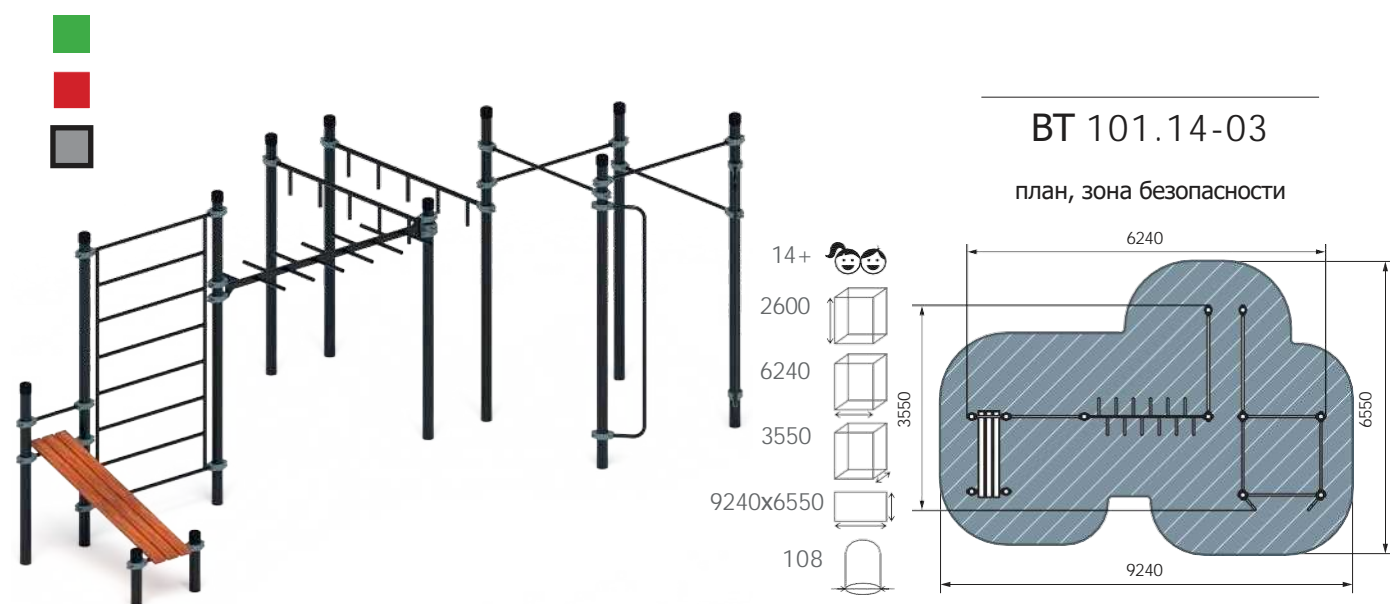

СТ 036-11
Тяга верхняя
😊 14+

план, зона безопасности

1990
860
2000
3300

1660 1990 860 3300x2000

воркаут

воркаут ЛОВ*

*для людей с ограниченными возможностями

Компания оставляет за собой право вносить изменения в свои изделия, связанные с улучшением дизайна и надежности