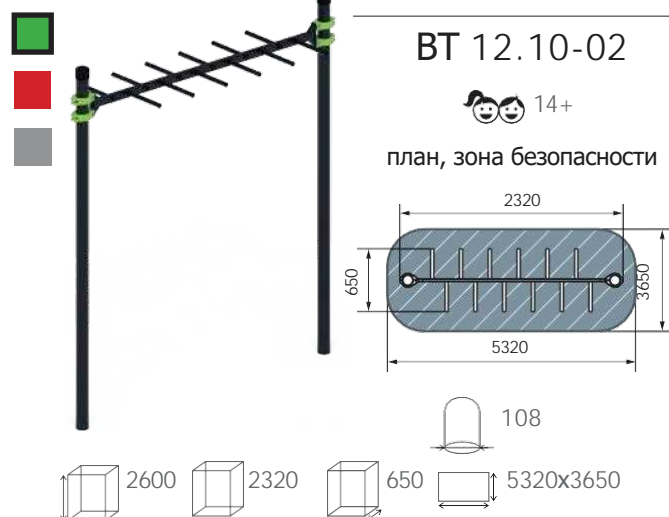

СТ 036-11
Тяга верхняя
😊 14+

план, зона безопасности

1990
860
2000
3300

1660 1990 860 3300x2000

воркаут

воркаут ЛОВ*

*для людей с ограниченными возможностями

Компания оставляет за собой право вносить изменения в свои изделия, связанные с улучшением дизайна и надежности