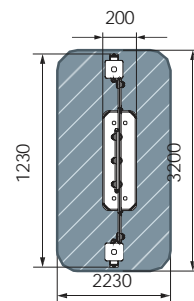

1+
план, зона безопасности