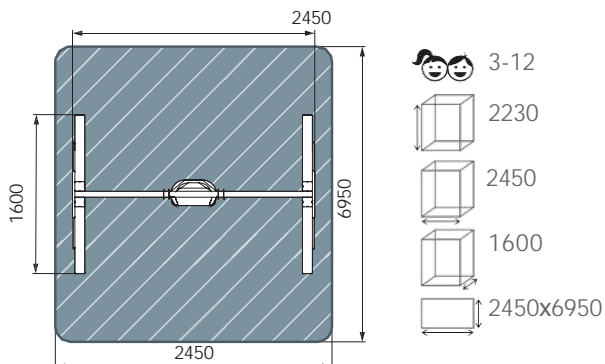

ИО 11.Д.01.02-П
Качели Д1 Космопорт

план, зона безопасности