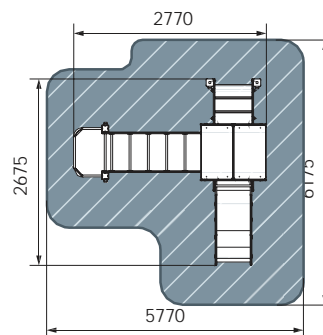

план, зона безопасности

Полянка

ДИК 1.16.04-01

план, зона безопасности

- 3-7
- 2920
- 3230
- 4380
- 7880x6230
- 750

ДИК 1.16.05-01

план, зона безопасности

- 3-7
- 2920
- 2770
- 2675
- 5770x6175
- 750

ДИК 1.16.06-01

план, зона безопасности

- 3-7
- 2920
- 3810
- 3920
- 7420x6810
- 750

ДИК 1.001.02-03

план, зона безопасности

- 3-7
- 1500
- 2680
- 2670
- 6170x5680
- 750

ДИК 1.001.01-02

план, зона безопасности