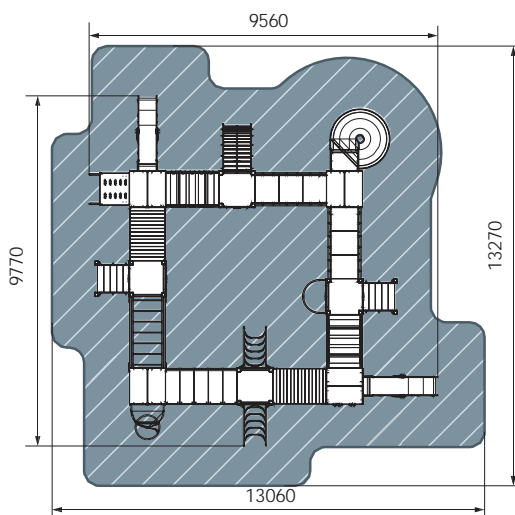

Детский игровой комплекс ОСТРОВ ДЕТСТВА

2025

ДИК 2.01.8.02-11
Город

5-12 4000 9770 9560 13060x13270 1200, 2000 БИЗИБОРД