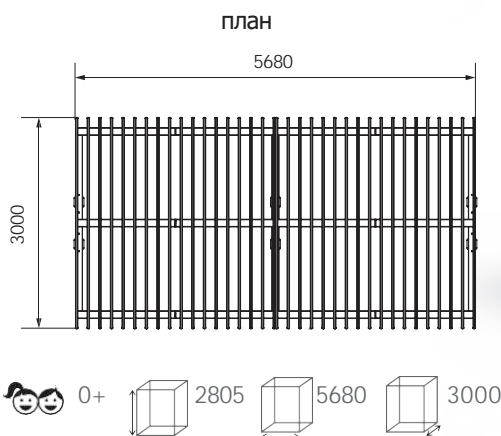

ПЕРГОЛЫ

МФ 77.04.02
Пергола
(с поликарбонатом)