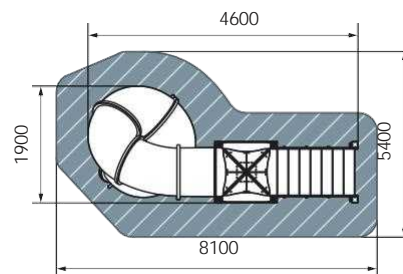

- 3-7
- 1500
- 2670
- 2690
- 6190x6170

план, зона безопасности

ИО 41.01.07-01
Горка Н=1200
Граффити

- 5-12
- 2050
- 3110
- 570
- 3570x6610

план, зона безопасности

ИО 45.14.01-02
Горка Тоннельная винтовая Н=2000
Космопорт. Космос

- 5-12
- 5000
- 4600
- 1900
- 8100x5400

план, зона безопасности

ИО 49.01.02-04
Горка Зима
(Снежная королева)
Н=2000

5-12 3000 6900 3960 16400x6960

ИО 49.01.03-03
Горка Зима
(Коричневый)
Н=3000

8-14 4000 9900 4260 19900x6960