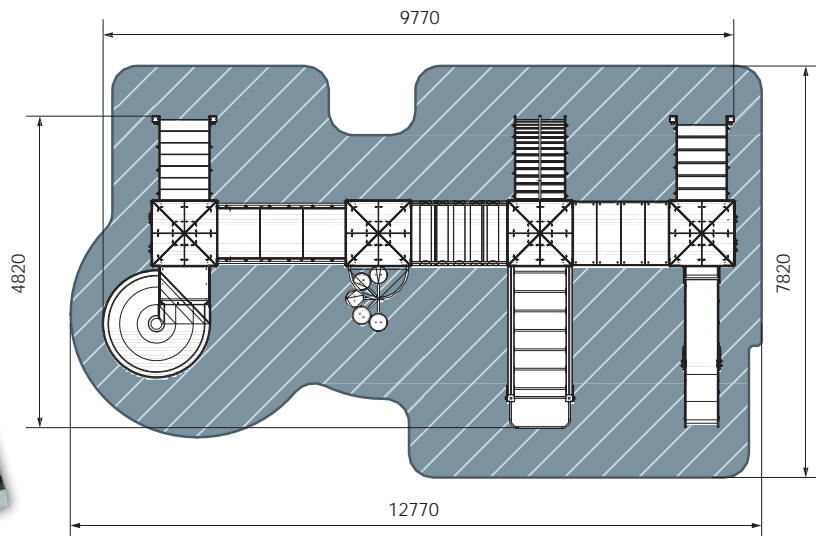

17720x15630

1200, 2000

план, зона безопасности

Детский игровой комплекс ЗАМОК

ДИК 2.18.10-03
Пиксель

 5-12  4460  9770  4820  12770x7820  1500, 2000  БИЗИБОРД

план, зона безопасности

Контакты: +7978 022 44 11