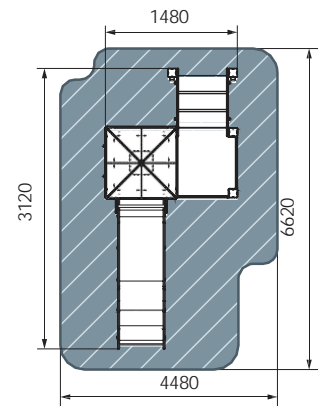

- 3-7
- 1750
- 3320
- 3060
- 6060x6820
- 900

ДИК 1.001.07-03

план, зона безопасности

- 3-7
- 2500
- 2670
- 3140
- 6640x6170
- 750, 900

КОРОЛЕВСТВО

ДИК 1.15.04-22 Картонное

план, зона безопасности

- 3-7
- 3240
- 4760
- 7180
- 8260x10680
- 900
- БИЗИБОРД

ДИК 1.15.01-11 КОТЫ

план, зона безопасности

- 3-7
- 2650
- 1480
- 3120
- 4480x6620
- 900
- БИЗИБОРД

ДИК 1.15.05-22 Картонное

план, зона безопасности

- 3-7
- 3240
- 4980
- 7650
- 7980x10650
- 750

Детский игровой комплекс
АЭРОПЛАН