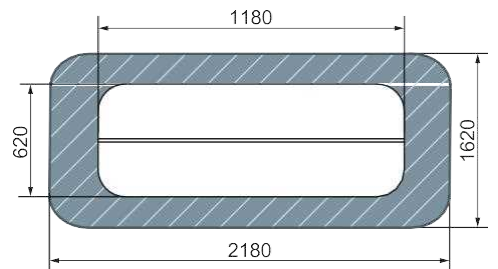

МФ 41.01.02
Пес