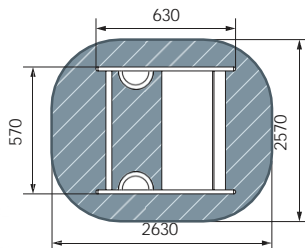

4-8
план, зона безопасности