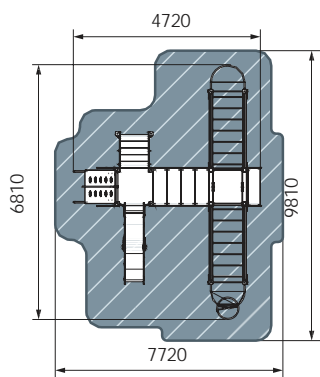

- 5-12
- 3030
- 9920
- 8660
- 13420x11660
- 1200
- БИЗИБОРД

ДИК 2.03.4.02-01

Маскарад

план, зона безопасности