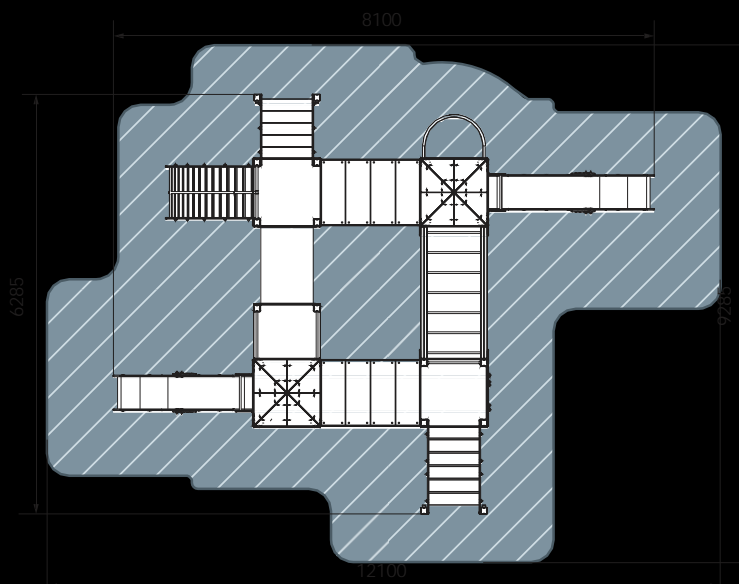

2025

ДИК 2.18.02-12
Средневековый

5-12

3960

8100

6285

12100x9285

1200

БИЗИБОРД