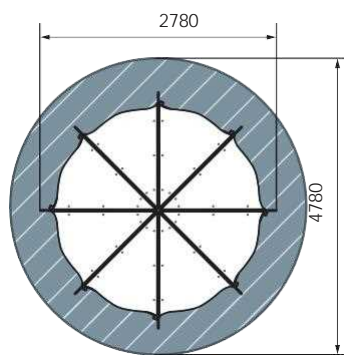

план, зона безопасности

-  2200
-  1820
-  3580
-  2820x4580

ИО 6.01.02-20
Песочный дворик
Пагода. Карнавал

план, зона безопасности

ИО 5.01.04-20
Песочница восьмигранная
Шапито

план, зона безопасности

ИО 5.01.04-21
Песочница восьмигранная
Шанхай