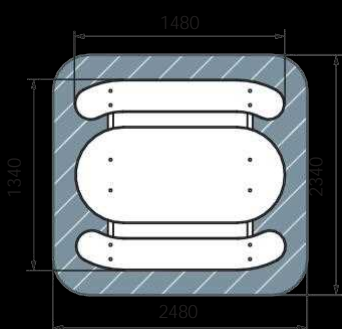

- 3-7
- 625
- 1480
- 1340
- 2480x2340

план, зона безопасности