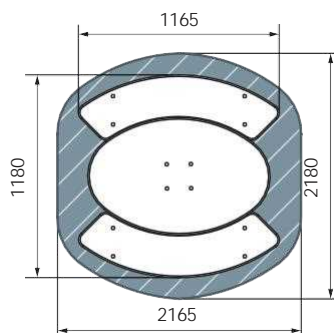

план, зона безопасности