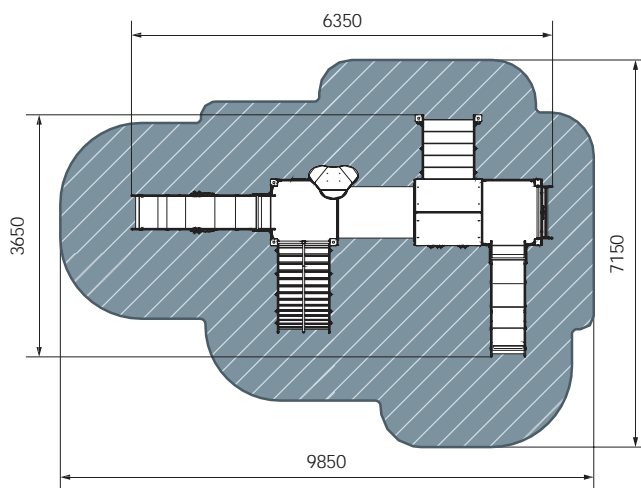

ДИК 2.09.07-01
Техно-голубой

план, зона безопасности

- 5-12
- 3280
- 6970
- 7700
- 9970x11700
- 1200

ДИК 2.01.2.08-45
Калейдоскоп

5-12 3000 6350 9850x7150 3650 900, 1200

план, зона безопасности

БУРОВАЯ

Детский игровой комплекс