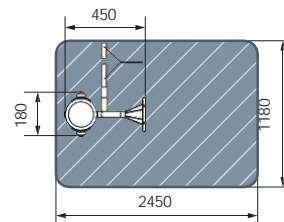

Скамейки	106
Перголы	112
Хозяйственное оборудование	120

ЛИСТВЕННИЦА

МФ 22.01.09
Металлофон

1+
план, зона безопасности

МФ 22.01.08
Переговорное устройство

1+
план, зона безопасности

*Размеры указаны для 1 единицы