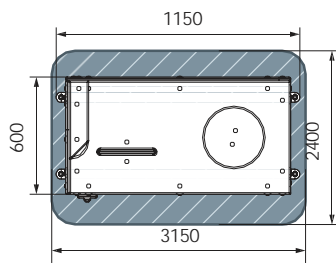

игровые панели

МФ 22.01.01-11
Игровая панель. Микс

план, зона безопасности

МФ 22.01.01-20
Кухня

МФ 22.01.01-30
Мастерская

план, зона безопасности

план, зона безопасности

Детский игровой комплекс В гостях у сказки

ДИК 1.05.01-20 Пластиковый скат

БИЗИБОРД

ДИК 1.05.01-27 Пластиковый скат

БИЗИБОРД

план, зона безопасности

ДИК 1.05.01-10.С
 Металлический скат (нержавейка, борта фанера)

3-7  2790 БАЗИБОРД  9280  7780  13280x11780  900

план, зона безопасности

Полянка

ДИК 1.16.04-01

план, зона безопасности

- 3-7
- 2920
- 3230
- 4380
- 7880x6230
- 750

ДИК 1.16.05-01

план, зона безопасности

- 3-7
- 2920
- 2770
- 2675
- 5770x6175
- 750