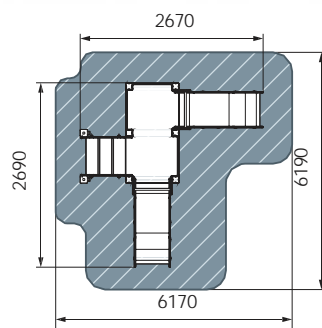

план, зона безопасности