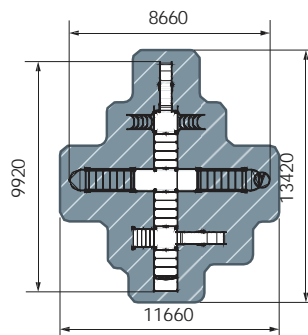

 5-12
  3970
  3520
  4090
  6520x7590
  1200

план, зона безопасности

аэроплан

ДИК 2.03.4.04-01

Техно

план, зона безопасности

- 5-12
- 3030
- 9920
- 8660
- 13420x11660
- 1200
- БИЗИБОРД

ДИК 2.03.4.02-01